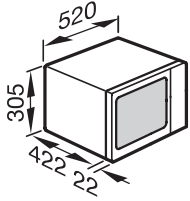

M 6012 SC

Cuptoare cu microunde de sine stătătoare
cu butoane rotative de control pe laterală, la un preț de intrare atractiv.

EAN: 4002515237199 / Numărul materialului: 09485210 /
Vechi Numărul materialului: 24601250D

Putere microunde controlată electronic	•
Niveluri de putere microunde în W	80 /150 /300 /450 /600 /750 /900
Puterea maximă a microundelor în W	900
Putere nominală gril în W	800
Greutate în kg	16,5
Putere electrică totală în kW	2,3
Tensiune în V	220-240
Frecvență în Hz	50
Tensiune nominală siguranță în A	10
Număr de faze	1
Cablu de alimentare cu ștecăr	•
Lungimea cablului de conectare la rețea în m	1,20
Înlocuirea lămpilor	Servicii pentru Clienți
Accesorii furnizate	
Grătar de gril	1
Platou gourmet	1
Capac pentru alimente	1
Platou rotativ	1

M 6012 SC

Cuptoare cu microunde de sine stătătoare
cu butoane rotative de control pe laterală, la un preț de intrare atractiv.

M8201, M8201-1, M6012SC (installation drawing)