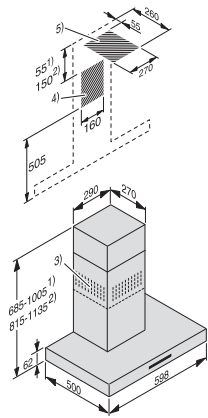

PUR 68 W

Hotă cu montare pe perete

cu comut EasySwitch sensibil la atingere pt utiliz confortab și iluminare LED

PUR68W, PUR62W Living, DA416-6, DA416-7 (Installation drawing)