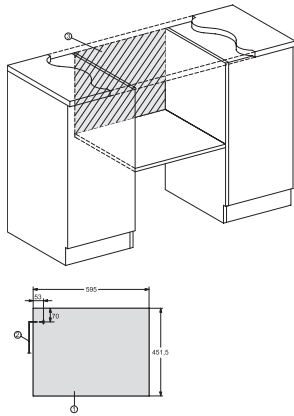

M 7244 TC

Cuptor cu microunde incorporabil

un design care completează perfect comenzile din partea superioară.

EAN: 4002516115366 / Numărul materialului: 11103650 /
Vechi Numărul materialului: 24724420D

| Date tehnice | |
|---|---|
| Volum compartiment cuptor în l | 46 |
| Balama ușă | Partea inferioară |
| Lumină cuptor | 1 spot LED |
| Diametru platou rotativ în cm | 40,6 |
| Înălțime interioară cuptor în cm | 23,2 |
| Tip de fișă | Ștecăr schuko cu împământare |
| Putere microunde controlată electronic | • |
| Niveluri de putere microunde în W | 80 /150 /300 /450 /600 /750 /900 |
| Puterea maximă a microundelor în W | 900 |
| Putere nominală gril în W | 1500 |
| Lățime minimă nișă în mm | 562 |
| Lățime maximă nișă în mm | 568 |
| Ventilație independentă de nișă | • |
| Înălțime minimă nișă în mm | 450 |
| Înălțime maximă nișă în mm | 452 |
| Dimensiuni aparat electrocasnic (L x Î x A) în mm | 595 x 456 x 560 |
| Greutate în kg | 29,1 |
| Putere electrică totală în kW | 1,6 |
| Lungime cablu de alimentare în m | 2,10 |
| Tensiune în V | 220-240 |
| Frecvență în Hz | 50 |
| Tensiune nominală siguranță în A | 10 |
| Număr de faze | 1 |
| Cablu de alimentare cu ștecăr | • |
| Înlocuirea lămpilor | Servicii pentru Clienți |
| Accesorii furnizate | |
| Grătar de gril | 1 |
| Platou gourmet | 1 |
| Platou rotativ | 1 |
| Afișaj limbi disponibile | |
| Afișaj limbi disponibile prin intermediul MultiLingua | [?][?][?][?][?][?][?], [?][?], [?][?][?], deutsch, dansk, english, suomi, français, ελληνικά, italiano, [?][?][?], [?][?][?], hrvatski, bahasa malaysia, nederlands, norsk, polski, portuguese, română, русский, svenska, srpski, slovenčina, slovenščina, español, čeština, türkçe, українська, magyar |

M 7244 TC

Cuptor cu microunde incorporabil
un design care completează perfect comenzile din partea superioară.

M7140TC, M724x, installation drawings

M7140TC, M724xTC, installation drawing

M7140TC, M724xTC, installation drawing