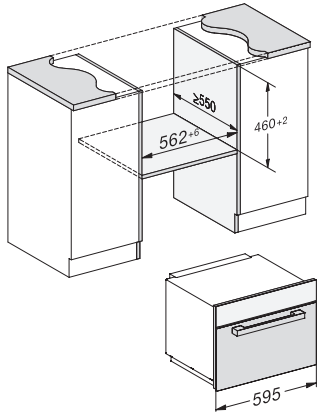

M 7244 TC

Cuptor cu microunde incorporabil
un design care completează perfect comenzile din partea superioară.

M7140TC, M724x, installation drawings