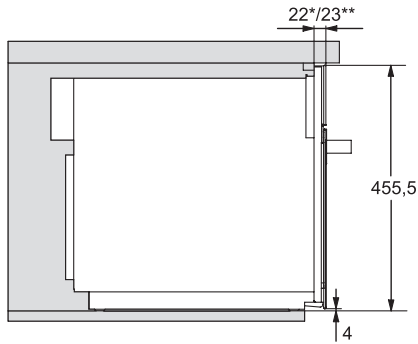

M 7244 TC

Cuptor cu microunde incorporabil

un design care completează perfect comenzile din partea superioară.

EAN: 4002516115366 / Numărul materialului: 11103650 /
Vechi Numărul materialului: 24724420D

| Date tehnice | |
|---|---|
| Volum compartiment cuptor în l | 46 |
| Balama ușă | Partea inferioară |
| Lumină cuptor | 1 spot LED |
| Diametru platou rotativ în cm | 40,6 |
| Înălțime interioară cuptor în cm | 23,2 |
| Tip de fișă | Ștecăr schuko cu împământare |
| Putere microunde controlată electronic | • |
| Niveluri de putere microunde în W | 80 /150 /300 /450 /600 /750 /900 |
| Puterea maximă a microundelor în W | 900 |
| Putere nominală gril în W | 1500 |
| Lățime minimă nișă în mm | 562 |
| Lățime maximă nișă în mm | 568 |
| Ventilație independentă de nișă | • |
| Înălțime minimă nișă în mm | 450 |
| Înălțime maximă nișă în mm | 452 |
| Dimensiuni aparat electrocasnic (L x Î x A) în mm | 595 x 456 x 560 |
| Greutate în kg | 29,1 |
| Putere electrică totală în kW | 1,6 |
| Lungime cablu de alimentare în m | 2,10 |
| Tensiune în V | 220-240 |
| Frecvență în Hz | 50 |
| Tensiune nominală siguranță în A | 10 |
| Număr de faze | 1 |
| Cablu de alimentare cu ștecăr | • |
| Înlocuirea lămpilor | Servicii pentru Clienți |
| Accesorii furnizate | |
| Grătar de gril | 1 |
| Platou gourmet | 1 |
| Platou rotativ | 1 |
| Afișaj limbi disponibile | |
| Afișaj limbi disponibile prin intermediul MultiLingua | [?][?][?][?][?][?][?], [?][?], [?][?][?], deutsch, dansk, english, suomi, français, ελληνικά, italiano, [?][?][?], [?][?][?], hrvatski, bahasa malaysia, nederlands, norsk, polski, portuguese, română, русский, svenska, srpski, slovenčina, slovenščina, español, čeština, türkçe, українська, magyar |

M 7244 TC

Cuptor cu microunde incorporabil
un design care completează perfect comenzile din partea superioară.

M7140TC, M724x, installation drawings

M7140TC, M724xTC, installation drawing

M7140TC, M724xTC, installation drawing