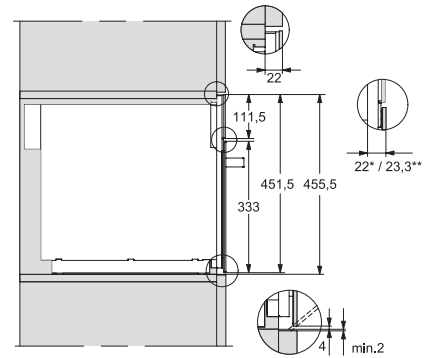

M 7244 TC

Cuptor cu microunde incorporabil

un design care completează perfect comenzile din partea superioară.

EAN: 4002516115366 / Numărul materialului: 11103650 /
Vechi Numărul materialului: 24724420D

| Date tehnice | |
|---|---|
| Volum compartiment cuptor în l | 46 |
| Balama ușă | Partea inferioară |
| Lumină cuptor | 1 spot LED |
| Diametru platou rotativ în cm | 40,6 |
| Înălțime interioară cuptor în cm | 23,2 |
| Tip de fișă | Ștecăr schuko cu împământare |
| Putere microunde controlată electronic | • |
| Niveluri de putere microunde în W | 80 /150 /300 /450 /600 /750 /900 |
| Puterea maximă a microundelor în W | 900 |
| Putere nominală gril în W | 1500 |
| Lățime minimă nișă în mm | 562 |
| Lățime maximă nișă în mm | 568 |
| Ventilație independentă de nișă | • |
| Înălțime minimă nișă în mm | 450 |
| Înălțime maximă nișă în mm | 452 |
| Dimensiuni aparat electrocasnic (L x Î x A) în mm | 595 x 456 x 560 |
| Greutate în kg | 29,1 |
| Putere electrică totală în kW | 1,6 |
| Lungime cablu de alimentare în m | 2,10 |
| Tensiune în V | 220-240 |
| Frecvență în Hz | 50 |
| Tensiune nominală siguranță în A | 10 |
| Număr de faze | 1 |
| Cablu de alimentare cu ștecăr | • |
| Înlocuirea lămpilor | Servicii pentru Clienți |
| Accesorii furnizate | |
| Grătar de gril | 1 |
| Platou gourmet | 1 |
| Platou rotativ | 1 |
| Afișaj limbi disponibile | |
| Afișaj limbi disponibile prin intermediul MultiLingua | [?][?][?][?][?][?][?], [?][?], [?][?][?], deutsch, dansk, english, suomi, français, ελληνικά, italiano, [?][?][?], [?][?][?], hrvatski, bahasa malaysia, nederlands, norsk, polski, portuguese, română, русский, svenska, srpski, slovenčina, slovenščina, español, čeština, türkçe, українська, magyar |

M 7244 TC

Cuptor cu microunde incorporabil
un design care completează perfect comenzile din partea superioară.

M7140TC, M724x, installation drawings

M7140TC, M724xTC, installation drawing

M7140TC, M724xTC, installation drawing