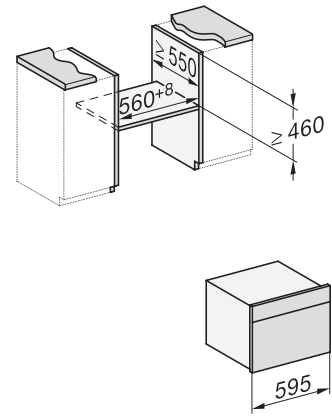

H 7840 BMX

Cuptor combi cu microunde fără mâner
cu un design unitar, programe automate și termometru pentru alimente

side view H7000 BM, installation drawings

built-in H7000 BM, installation drawing

built-in H7000 BM build-under, installation drawings