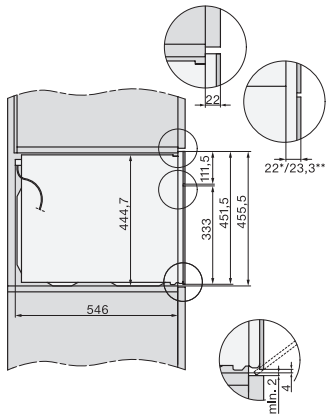

H 7840 BMX

Cuptor combi cu microunde fără mâner
cu un design unitar, programe automate și termometru pentru alimente

side view H7000 BM, installation drawings