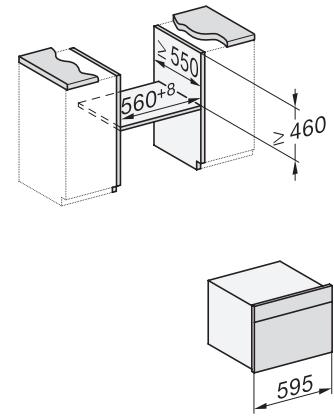

Înălțime minimă nișă în mm	450
Înălțime maximă nișă în mm	452
Adâncime nișă în mm	550
Greutate în kg	38,0
Putere electrică totală în kW	3,20
Tensiune în V	220-240
Frecvență în Hz	50
Tensiune nominală siguranță în A	16
Număr de faze	1
Cablu de alimentare cu ștecăr	•
Lungimea cablului de conectare la rețea în m	2,00
Înlocuirea lămpilor	Servicii pentru Clienți

H 7840 BMX

Cuptor combi cu microunde fără mâner
cu un design unitar, programe automate și termometru pentru alimente

side view H7000 BM, installation drawings

built-in H7000 BM, installation drawing

built-in H7000 BM build-under, installation drawings