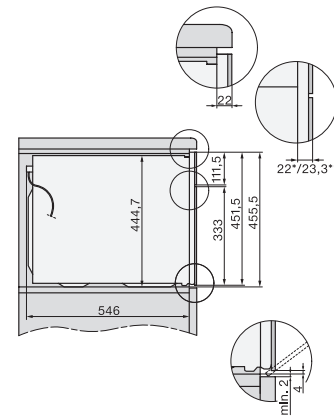

Înălțime minimă nișă în mm	450
Înălțime maximă nișă în mm	452
Adâncime nișă în mm	550
Greutate în kg	38,0
Putere electrică totală în kW	3,20
Tensiune în V	220-240
Frecvență în Hz	50
Tensiune nominală siguranță în A	16
Număr de faze	1
Cablu de alimentare cu ștecăr	•
Lungimea cablului de conectare la rețea în m	2,00
Înlocuirea lămpilor	Servicii pentru Clienți

H 7840 BMX

Cuptor combi cu microunde fără mâner
cu un design unitar, programe automate și termometru pentru alimente

side view H7000 BM, installation drawings

built-in H7000 BM, installation drawing

built-in H7000 BM build-under, installation drawings

installation H7000 BM, installation drawing

Installation H7000 BM XL, installation drawings

side view H7000 BM build-under, installation drawings

side view Kombi BM XL, installation drawings

Installation Kombi BM XL, installation drawings