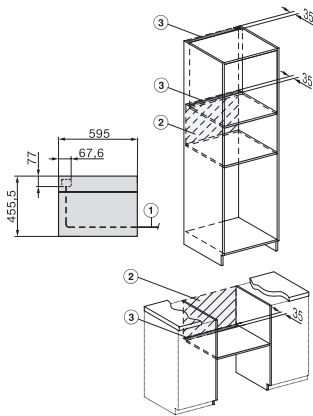

Înălțime minimă nișă în mm	450
Înălțime maximă nișă în mm	452
Adâncime nișă în mm	550
Greutate în kg	38,0
Putere electrică totală în kW	3,20
Tensiune în V	220-240
Frecvență în Hz	50
Tensiune nominală siguranță în A	16
Număr de faze	1
Cablu de alimentare cu ștecăr	•
Lungimea cablului de conectare la rețea în m	2,00
Înlocuirea lămpilor	Servicii pentru Clienți

H 7840 BMX

Cuptor combi cu microunde fără mâner
cu un design unitar, programe automate și termometru pentru alimente

side view H7000 BM, installation drawings

built-in H7000 BM, installation drawing

built-in H7000 BM build-under, installation drawings

installation H7000 BM, installation drawing

Installation H7000 BM XL, installation drawings

side view H7000 BM build-under, installation drawings

side view Kombi BM XL, installation drawings

Installation Kombi BM XL, installation drawings