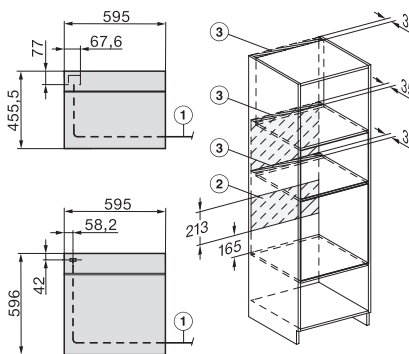

Înălțime minimă nișă în mm	450
Înălțime maximă nișă în mm	452
Adâncime nișă în mm	550
Greutate în kg	38,0
Putere electrică totală în kW	3,20
Tensiune în V	220-240
Frecvență în Hz	50
Tensiune nominală siguranță în A	16
Număr de faze	1
Cablu de alimentare cu ștecăr	•
Lungimea cablului de conectare la rețea în m	2,00
Înlocuirea lămpilor	Servicii pentru Clienți

installation H7000 BM, installation drawing

Installation H7000 BM XL, installation drawings

side view H7000 BM build-under, installation drawings

side view Kombi BM XL, installation drawings

Installation Kombi BM XL, installation drawings