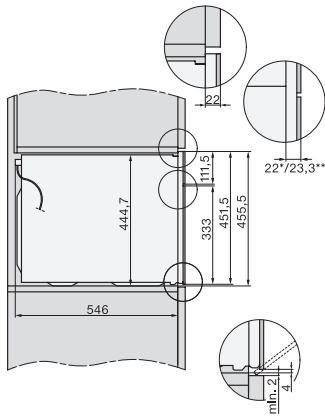

Înălțime minimă nișă în mm	450
Înălțime maximă nișă în mm	452
Adâncime nișă în mm	550
Greutate în kg	38,0
Putere electrică totală în kW	3,20
Tensiune în V	220-240
Frecvență în Hz	50
Tensiune nominală siguranță în A	16
Număr de faze	1
Cablu de alimentare cu ștecăr	•
Lungimea cablului de conectare la rețea în m	2,00
Înlocuirea lămpilor	Servicii pentru Clienți

H 7840 BMX

Cuptor combi cu microunde fără mâner
cu un design unitar, programe automate și termometru pentru alimente

side view H7000 BM, installation drawings

built-in H7000 BM, installation drawing

built-in H7000 BM build-under, installation drawings