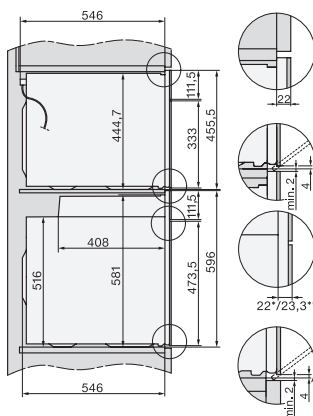

Înălțime minimă nișă în mm	450
Înălțime maximă nișă în mm	452
Adâncime nișă în mm	550
Greutate în kg	38,0
Putere electrică totală în kW	3,20
Tensiune în V	220-240
Frecvență în Hz	50
Tensiune nominală siguranță în A	16
Număr de faze	1
Cablu de alimentare cu ștecăr	•
Lungimea cablului de conectare la rețea în m	2,00
Înlocuirea lămpilor	Servicii pentru Clienți

H 7840 BMX

Cuptor combi cu microunde fără mâner
cu un design unitar, programe automate și termometru pentru alimente

side view H7000 BM, installation drawings

built-in H7000 BM, installation drawing

built-in H7000 BM build-under, installation drawings

installation H7000 BM, installation drawing

Installation H7000 BM XL, installation drawings

side view H7000 BM build-under, installation drawings

side view Kombi BM XL, installation drawings

Installation Kombi BM XL, installation drawings