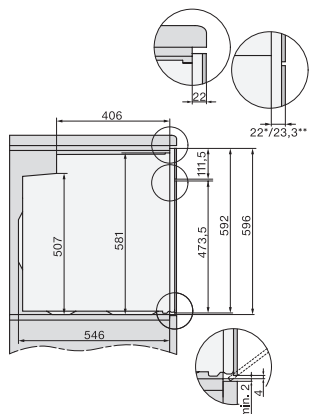

H 7860 BP

Cuptor

design unitar cu termometru pentru alimente și BrilliantLight.

EAN: 4002516132776 / Numărul materialului: 11106050 /

Vechi Numărul materialului: 22786025D

Tip de fișă	Ștecher Schuko cu împământare
Lățime minimă nișă în mm	560
Lățime maximă nișă în mm	568
Înălțime minimă nișă în mm	590
Înălțime maximă nișă în mm	595
Adâncime nișă în mm	550
Greutate în kg	47,0
Putere electrică totală în kW	3,70
Tensiune în V	220-240
Frecvență în Hz	50
Tensiune nominală siguranță în A	16
Număr de faze	1
Cablu de alimentare cu ștecăr	•
Lungimea cablului de conectare la rețea în m	1,50
Înlocuirea lămpilor	Servicii pentru Clienți
Accesorii furnizate	
Tavă de copt cu PerfectClean HBB 71	1
Tavă universală cu PerfectClean HUBB 71	1
Grătar de copt și fript PyroFit	1
Ghidaje telescopice FlexiClip PyroFit	1
Termometru fără fir pentru alimente	1
Șine laterale detașabile PyroFit (pereche)	1
Tablete detartrante	2
Afișaj limbi disponibile	
Afișaj limbi disponibile prin intermediul MultiLingua	[?][?][?][?][?][?][?], [?][?], [?][?][?], deutsch, dansk, english, suomi, français, ελληνικά, italiano, [?][?][?], [?][?][?], hrvatski, bahasa malaysia, nederlands, norsk, polski, portuguese, română, русский, svenska, srpski, slovenčina, slovenščina, español, čeština, türkçe, українська, magyar

H 7860 BP
Cuptor
design unitar cu termometru pentru alimente și BrilliantLight.

installation H7000 XL, installation drawing

side view H7000 XL, installation drawings

built-in H7000 XL, installation drawing

Installation H7000 XL underframe, installation drawings

H7000 handle, glass, installation drawings

Installation H7000 BM XL, installation drawings

side view H7000 XL build-under, installation drawing

side view Kombi BM XL, installation drawings