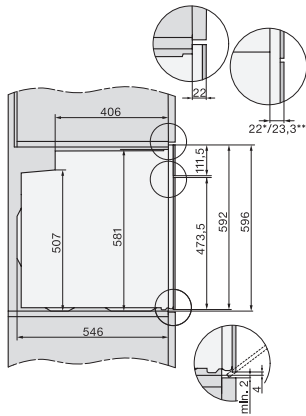

H 7860 BP

Cuptor

design unitar cu termometru pentru alimente și BrilliantLight.

EAN: 4002516132776 / Numărul materialului: 11106050 /

Vechi Numărul materialului: 22786025D

Tip de fișă	Ștecher Schuko cu împământare
Lățime minimă nișă în mm	560
Lățime maximă nișă în mm	568
Înălțime minimă nișă în mm	590
Înălțime maximă nișă în mm	595
Adâncime nișă în mm	550
Greutate în kg	47,0
Putere electrică totală în kW	3,70
Tensiune în V	220-240
Frecvență în Hz	50
Tensiune nominală siguranță în A	16
Număr de faze	1
Cablu de alimentare cu ștecăr	•
Lungimea cablului de conectare la rețea în m	1,50
Înlocuirea lămpilor	Servicii pentru Clienți
Accesorii furnizate	
Tavă de copt cu PerfectClean HBB 71	1
Tavă universală cu PerfectClean HUBB 71	1
Grătar de copt și fript PyroFit	1
Ghidaje telescopice FlexiClip PyroFit	1
Termometru fără fir pentru alimente	1
Șine laterale detașabile PyroFit (pereche)	1
Tablete detartrante	2
Afișaj limbi disponibile	
Afișaj limbi disponibile prin intermediul MultiLingua	[?][?][?][?][?][?][?], [?][?], [?][?][?], deutsch, dansk, english, suomi, français, ελληνικά, italiano, [?][?][?], [?][?][?], hrvatski, bahasa malaysia, nederlands, norsk, polski, portuguese, română, русский, svenska, srpski, slovenčina, slovenščina, español, čeština, türkçe, українська, magyar

H 7860 BP
Cuptor
design unitar cu termometru pentru alimente și BrilliantLight.

installation H7000 XL, installation drawing

side view H7000 XL, installation drawings

built-in H7000 XL, installation drawing