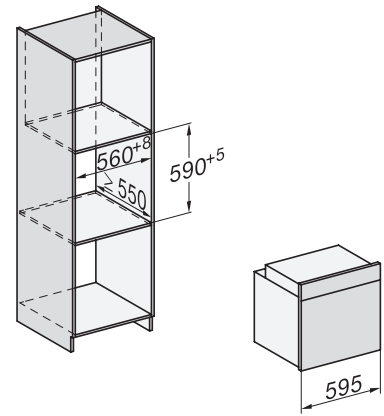

H 7860 BP

Cuptor

design unitar cu termometru pentru alimente și BrilliantLight.

EAN: 4002516132776 / Numărul materialului: 11106050 /

Vechi Numărul materialului: 22786025D

Tip de fișă	Ștecher Schuko cu împământare
Lățime minimă nișă în mm	560
Lățime maximă nișă în mm	568
Înălțime minimă nișă în mm	590
Înălțime maximă nișă în mm	595
Adâncime nișă în mm	550
Greutate în kg	47,0
Putere electrică totală în kW	3,70
Tensiune în V	220-240
Frecvență în Hz	50
Tensiune nominală siguranță în A	16
Număr de faze	1
Cablu de alimentare cu ștecăr	•
Lungimea cablului de conectare la rețea în m	1,50
Înlocuirea lămpilor	Servicii pentru Clienți
Accesorii furnizate	
Tavă de copt cu PerfectClean HBB 71	1
Tavă universală cu PerfectClean HUBB 71	1
Grătar de copt și fript PyroFit	1
Ghidaje telescopice FlexiClip PyroFit	1
Termometru fără fir pentru alimente	1
Șine laterale detașabile PyroFit (pereche)	1
Tablete detartrante	2
Afișaj limbi disponibile	
Afișaj limbi disponibile prin intermediul MultiLingua	[?][?][?][?][?][?][?], [?][?], [?][?][?], deutsch, dansk, english, suomi, français, ελληνικά, italiano, [?][?][?], [?][?][?], hrvatski, bahasa malaysia, nederlands, norsk, polski, portuguese, română, русский, svenska, srpski, slovenčina, slovenščina, español, čeština, türkçe, українська, magyar

H 7860 BP
Cuptor
design unitar cu termometru pentru alimente și BrilliantLight.

installation H7000 XL, installation drawing

side view H7000 XL, installation drawings

built-in H7000 XL, installation drawing