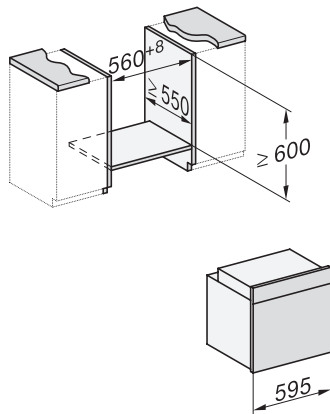

H 7860 BP

Cuptor

design unitar cu termometru pentru alimente și BrilliantLight.

EAN: 4002516132776 / Numărul materialului: 11106050 /

Vechi Numărul materialului: 22786025D

Tip de fișă	Ștecher Schuko cu împământare
Lățime minimă nișă în mm	560
Lățime maximă nișă în mm	568
Înălțime minimă nișă în mm	590
Înălțime maximă nișă în mm	595
Adâncime nișă în mm	550
Greutate în kg	47,0
Putere electrică totală în kW	3,70
Tensiune în V	220-240
Frecvență în Hz	50
Tensiune nominală siguranță în A	16
Număr de faze	1
Cablu de alimentare cu ștecăr	•
Lungimea cablului de conectare la rețea în m	1,50
Înlocuirea lămpilor	Servicii pentru Clienți
Accesorii furnizate	
Tavă de copt cu PerfectClean HBB 71	1
Tavă universală cu PerfectClean HUBB 71	1
Grătar de copt și fript PyroFit	1
Ghidaje telescopice FlexiClip PyroFit	1
Termometru fără fir pentru alimente	1
Șine laterale detașabile PyroFit (pereche)	1
Tablete detartrante	2
Afișaj limbi disponibile	
Afișaj limbi disponibile prin intermediul MultiLingua	[?][?][?][?][?][?][?], [?][?], [?][?][?], deutsch, dansk, english, suomi, français, ελληνικά, italiano, [?][?][?], [?][?][?], hrvatski, bahasa malaysia, nederlands, norsk, polski, portuguese, română, русский, svenska, srpski, slovenčina, slovenščina, español, čeština, türkçe, українська, magyar

H 7860 BP
Cuptor
design unitar cu termometru pentru alimente și BrilliantLight.

installation H7000 XL, installation drawing

side view H7000 XL, installation drawings

built-in H7000 XL, installation drawing