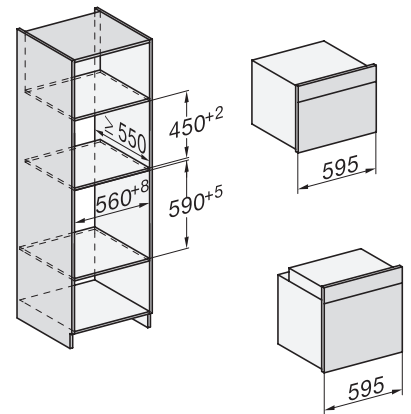

Installation H7000 BM XL, installation drawings