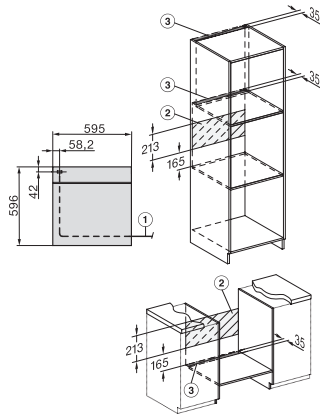

H 7860 BP

Cuptor

design unitar cu termometru pentru alimente și BrilliantLight.

EAN: 4002516132776 / Numărul materialului: 11106050 /

Vechi Numărul materialului: 22786025D

Tip de fișă	Ștecher Schuko cu împământare
Lățime minimă nișă în mm	560
Lățime maximă nișă în mm	568
Înălțime minimă nișă în mm	590
Înălțime maximă nișă în mm	595
Adâncime nișă în mm	550
Greutate în kg	47,0
Putere electrică totală în kW	3,70
Tensiune în V	220-240
Frecvență în Hz	50
Tensiune nominală siguranță în A	16
Număr de faze	1
Cablu de alimentare cu ștecăr	•
Lungimea cablului de conectare la rețea în m	1,50
Înlocuirea lămpilor	Servicii pentru Clienți
Accesorii furnizate	
Tavă de copt cu PerfectClean HBB 71	1
Tavă universală cu PerfectClean HUBB 71	1
Grătar de copt și fript PyroFit	1
Ghidaje telescopice FlexiClip PyroFit	1
Termometru fără fir pentru alimente	1
Șine laterale detașabile PyroFit (pereche)	1
Tablete detartrante	2
Afișaj limbi disponibile	
Afișaj limbi disponibile prin intermediul MultiLingua	[?][?][?][?][?][?][?], [?][?], [?][?][?], deutsch, dansk, english, suomi, français, ελληνικά, italiano, [?][?][?], [?][?][?], hrvatski, bahasa malaysia, nederlands, norsk, polski, portuguese, română, русский, svenska, srpski, slovenčina, slovenščina, español, čeština, türkçe, українська, magyar

H 7860 BP
Cuptor
design unitar cu termometru pentru alimente și BrilliantLight.

installation H7000 XL, installation drawing

side view H7000 XL, installation drawings

built-in H7000 XL, installation drawing