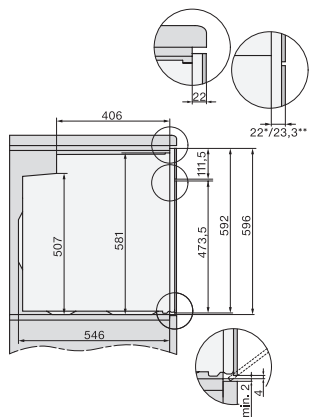

H 7860 BP

Cuptor

design unitar cu termometru pentru alimente și BrilliantLight.

EAN: 4002516132790 / Numărul materialului: 11106080 /

Vechi Numărul materialului: 22786045D

Tip de fișă	Ștecher Schuko cu împământare
Lățime minimă nișă în mm	560
Lățime maximă nișă în mm	568
Înălțime minimă nișă în mm	590
Înălțime maximă nișă în mm	595
Adâncime nișă în mm	550
Greutate în kg	47,0
Putere electrică totală în kW	3,70
Tensiune în V	220-240
Frecvență în Hz	50
Tensiune nominală siguranță în A	16
Număr de faze	1
Cablu de alimentare cu ștecăr	•
Lungimea cablului de conectare la rețea în m	1,50
Înlocuirea lămpilor	Servicii pentru Clienți
Accesorii furnizate	
Tavă de copt cu PerfectClean HBB 71	1
Tavă universală cu PerfectClean HUBB 71	1
Grătar de copt și fript PyroFit	1
Ghidaje telescopice FlexiClip PyroFit	1
Termometru fără fir pentru alimente	1
Șine laterale detașabile PyroFit (pereche)	1
Tablete detartrante	2
Afișaj limbi disponibile	
Afișaj limbi disponibile prin intermediul MultiLingua	[?][?][?][?][?][?][?], [?][?], [?][?][?], deutsch, dansk, english, suomi, français, ελληνικά, italiano, [?][?][?], [?][?][?], hrvatski, bahasa malaysia, nederlands, norsk, polski, portuguese, română, русский, svenska, srpski, slovenčina, slovenščina, español, čeština, türkçe, українська, magyar

H 7860 BP

Cuptor

design unitar cu termometru pentru alimente și BrilliantLight.

installation H7000 XL, installation drawing

side view H7000 XL, installation drawings

built-in H7000 XL, installation drawing

Installation H7000 XL underframe, installation drawings

H7000 handle, installation drawing

Installation H7000 BM XL, installation drawings

side view H7000 XL build-under, installation drawing

side view Kombi BM XL, installation drawings