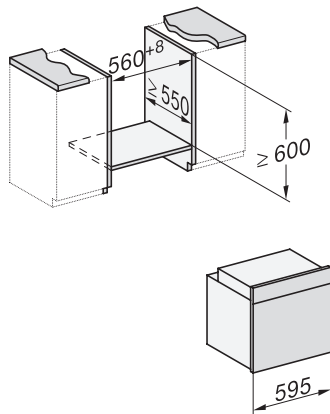

H 7860 BP

Cuptor

design unitar cu termometru pentru alimente și BrilliantLight.

EAN: 4002516132790 / Numărul materialului: 11106080 /

Vechi Numărul materialului: 22786045D

Tip de fișă	Ștecher Schuko cu împământare
Lățime minimă nișă în mm	560
Lățime maximă nișă în mm	568
Înălțime minimă nișă în mm	590
Înălțime maximă nișă în mm	595
Adâncime nișă în mm	550
Greutate în kg	47,0
Putere electrică totală în kW	3,70
Tensiune în V	220-240
Frecvență în Hz	50
Tensiune nominală siguranță în A	16
Număr de faze	1
Cablu de alimentare cu ștecăr	•
Lungimea cablului de conectare la rețea în m	1,50
Înlocuirea lămpilor	Servicii pentru Clienți
Accesorii furnizate	
Tavă de copt cu PerfectClean HBB 71	1
Tavă universală cu PerfectClean HUBB 71	1
Grătar de copt și fript PyroFit	1
Ghidaje telescopice FlexiClip PyroFit	1
Termometru fără fir pentru alimente	1
Șine laterale detașabile PyroFit (pereche)	1
Tablete detartrante	2
Afișaj limbi disponibile	
Afișaj limbi disponibile prin intermediul MultiLingua	[?][?][?][?][?][?][?], [?][?], [?][?][?], deutsch, dansk, english, suomi, français, ελληνικά, italiano, [?][?][?], [?][?][?], hrvatski, bahasa malaysia, nederlands, norsk, polski, portuguese, română, русский, svenska, srpski, slovenčina, slovenščina, español, čeština, türkçe, українська, magyar

H 7860 BP

Cuptor

design unitar cu termometru pentru alimente și BrilliantLight.

installation H7000 XL, installation drawing

side view H7000 XL, installation drawings

built-in H7000 XL, installation drawing