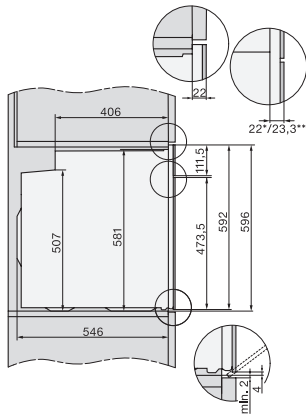

H 7860 BP

Cuptor

design unitar cu termometru pentru alimente și BrilliantLight.

EAN: 4002516132790 / Numărul materialului: 11106080 /

Vechi Numărul materialului: 22786045D

Tip de fișă	Ștecher Schuko cu împământare
Lățime minimă nișă în mm	560
Lățime maximă nișă în mm	568
Înălțime minimă nișă în mm	590
Înălțime maximă nișă în mm	595
Adâncime nișă în mm	550
Greutate în kg	47,0
Putere electrică totală în kW	3,70
Tensiune în V	220-240
Frecvență în Hz	50
Tensiune nominală siguranță în A	16
Număr de faze	1
Cablu de alimentare cu ștecăr	•
Lungimea cablului de conectare la rețea în m	1,50
Înlocuirea lămpilor	Servicii pentru Clienți
Accesorii furnizate	
Tavă de copt cu PerfectClean HBB 71	1
Tavă universală cu PerfectClean HUBB 71	1
Grătar de copt și fript PyroFit	1
Ghidaje telescopice FlexiClip PyroFit	1
Termometru fără fir pentru alimente	1
Șine laterale detașabile PyroFit (pereche)	1
Tablete detartrante	2
Afișaj limbi disponibile	
Afișaj limbi disponibile prin intermediul MultiLingua	[?][?][?][?][?][?][?], [?][?], [?][?][?], deutsch, dansk, english, suomi, français, ελληνικά, italiano, [?][?][?], [?][?][?], hrvatski, bahasa malaysia, nederlands, norsk, polski, portuguese, română, русский, svenska, srpski, slovenčina, slovenščina, español, čeština, türkçe, українська, magyar

H 7860 BP

Cuptor

design unitar cu termometru pentru alimente și BrilliantLight.

installation H7000 XL, installation drawing

side view H7000 XL, installation drawings

built-in H7000 XL, installation drawing