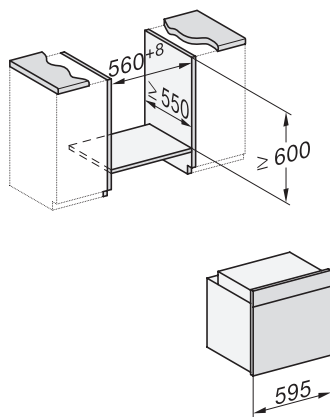

H 7860 BPX

Cuptor fără mâner

design unitar cu termometru pentru alimente și BrilliantLight.

EAN: 4002516133216 / Numărul materialului: 11106100 /

Vechi Numărul materialului: 22786065D

Funcție de ajutor	•
Injectie cu aburi temporizată programabilă	•
Alarmă sonoră polifonică	•
Afișare oră din zi	•
Afișare dată	•
Cronometru	•
Începere programabilă a duratei de gătire	•
Durată de gătire programabilă	•
Afișaj de temperatură efectivă	•
Temperatură recomandată	•
Programe utilizator	•
Setări individuale	•
Eficiență	
Clasa de eficiență energetică (A+++ - D)	A+
Folosirea automată a căldurii reziduale	•
Putere nominală în stare oprită în W	0,3
Putere nominală în stare standby în W	0,8
Putere nominală în stare conectat în așteptare în W	2,0
Țimp până la oprirea automată la modul oprit în minute	20
Țimp până la comutarea automată la modul așteptare în minute	20
Țimp până la comutarea automată la modul conectat în așteptare în minute	20
Curățare confortabilă	
Auto-curățare pirolitică	•
Catalizator	•
Element articulată de gril	•
Ușă CleanGlass	•
Tehn. cu aburi/aliment. cu apă	
Puterea generatorului de aburi în kW	1,10
Volumul recipientului de apă proaspătă în l	0,3
Tub de aspirare pentru aspirarea apei	•
Siguranță	
Sistem de răcire a aparatului și parte frontală tactilă cu răcire	•
Oprire de siguranță	•
Blocare comenzi	•
Blocare ușă în timpul curățării pirolitice	•
Mecanism de blocare cu senzor	•
Date tehnice	
Volum compartiment cuptor în l	76
Număr de niveluri rafturi	5
Niveluri rafturi numerotate	•
Lumină cuptor	BrilliantLight
Tip de fișă	Ștecher Schuko cu împământare
Lățime minimă nișă în mm	560
Lățime maximă nișă în mm	568
Înălțime minimă nișă în mm	590

H 7860 BPX

Cuptor fără mâner

design unitar cu termometru pentru alimente și BrilliantLight.

installation H7000 XL, installation drawing

side view H7000 XL, installation drawings

built-in H7000 XL, installation drawing