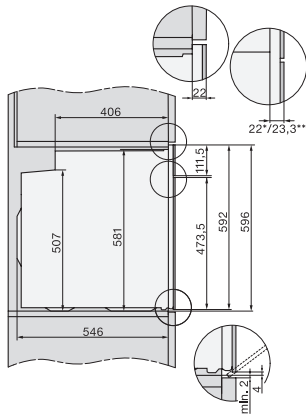

H 7860 BPX

Cuptor fără mâner

design unitar cu termometru pentru alimente și BrilliantLight.

EAN: 4002516133216 / Numărul materialului: 11106100 /

Vechi Numărul materialului: 22786065D

Funcție de ajutor	•
Injectie cu aburi temporizată programabilă	•
Alarmă sonoră polifonică	•
Afișare oră din zi	•
Afișare dată	•
Cronometru	•
Începere programabilă a duratei de gătire	•
Durată de gătire programabilă	•
Afișaj de temperatură efectivă	•
Temperatură recomandată	•
Programe utilizator	•
Setări individuale	•
Eficiență	
Clasa de eficiență energetică (A+++ - D)	A+
Folosirea automată a căldurii reziduale	•
Putere nominală în stare oprită în W	0,3
Putere nominală în stare standby în W	0,8
Putere nominală în stare conectat în așteptare în W	2,0
Țimp până la oprirea automată la modul oprit în minute	20
Țimp până la comutarea automată la modul așteptare în minute	20
Țimp până la comutarea automată la modul conectat în așteptare în minute	20
Curățare confortabilă	
Auto-curățare pirolitică	•
Catalizator	•
Element articulată de gril	•
Ușă CleanGlass	•
Tehn. cu aburi/aliment. cu apă	
Puterea generatorului de aburi în kW	1,10
Volumul recipientului de apă proaspătă în l	0,3
Tub de aspirare pentru aspirarea apei	•
Siguranță	
Sistem de răcire a aparatului și parte frontală tactilă cu răcire	•
Oprire de siguranță	•
Blocare comenzi	•
Blocare ușă în timpul curățării pirolitice	•
Mecanism de blocare cu senzor	•
Date tehnice	
Volum compartiment cuptor în l	76
Număr de niveluri rafturi	5
Niveluri rafturi numerotate	•
Lumină cuptor	BrilliantLight
Tip de fișă	Ștecher Schuko cu împământare
Lățime minimă nișă în mm	560
Lățime maximă nișă în mm	568
Înălțime minimă nișă în mm	590

H 7860 BPX

Cuptor fără mâner

design unitar cu termometru pentru alimente și BrilliantLight.

installation H7000 XL, installation drawing

side view H7000 XL, installation drawings

built-in H7000 XL, installation drawing