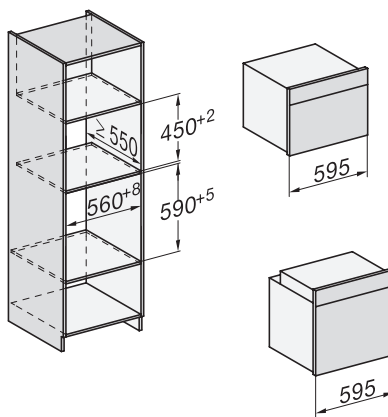

Installation H7000 BM XL, installation drawings