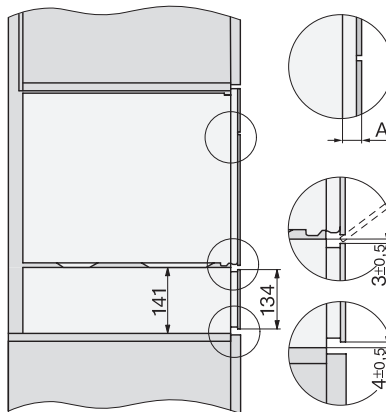

#### Date tehnice

Volum compartiment cuptor în l	40
Număr de niveluri rafturi	4
Balama ușă	Partea inferioară
Temperaturi min. mod gătire cu aburi în °C	40
Temperaturi max. mod gătire cu aburi în °C	100
Lățime minimă nișă în mm	560
Lățime maximă nișă în mm	568
Înălțime minimă nișă în mm	450
Înălțime maximă nișă în mm	452
Adâncime nișă în mm	550
Dimensiuni aparat electrocasnic (L x Î x A) în mm	595 x 455 x 569
Greutate în kg	26,4
Putere electrică totală în kW	3,60
Tensiune în V	230
Frecvență în Hz	50-60
Tensiune nominală siguranță în A	16
Număr de faze	1
Cablu de alimentare cu ștecăr	•
Lungime cablu de alimentare în m	2

## DG 7240

Cuptor cu aburi încorporat

pentru gătit sănătos, cu programe automate și conectare inteligentă în rețea.

H7000 handle, glass, installation drawings

Installation DG, DGM, DGC XL, ESW7x20 installation drawings

side view, DG, DGM, ESW7x20 installation drawings

Installation\_DG\_DGM\_DGC\_XL\_ESW7x10\_EVS7010, installation drawings

Side view\_DG\_DGM\_ESW7x10\_EVS7010 installation drawings

DG7xxx, DGM7xxx, installation drawings

side view DG DGM, installation drawings

Installation DG, installation drawing