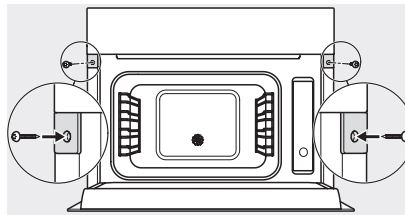

## DG 7240

Cuptor cu aburi încorporat

pentru gătit sănătos, cu programe automate și conectare inteligentă în rețea.

H7000 handle, glass, installation drawings

Installation DG, DGM, DGC XL, ESW7x20 installation drawings

side view, DG, DGM, ESW7x20 installation drawings

Installation\_DG\_DGM\_DGC\_XL\_ESW7x10\_EVS7010, installation drawings

Side view\_DG\_DGM\_ESW7x10\_EVS7010 installation drawings

DG7xxx, DGM7xxx, installation drawings

built-in DG DGM DGC XL build-under, installation drawing

Screw joint DG DGM, installation drawing

DG DGM, installation drawing

DG 7240

Cuptor cu aburi încorporat

pentru gătit sănătos, cu programe automate și conectare inteligentă în rețea.

side view DG DGM, installation drawings

Installation DG, installation drawing