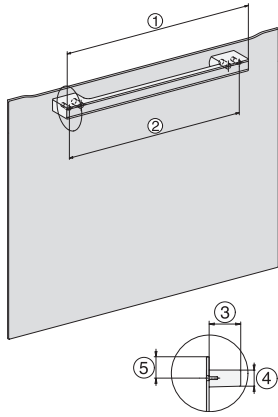

## DG 7240

Cuptor cu aburi încorporat

pentru gătit sănătos, cu programe automate și conectare inteligentă în rețea.

H7000 handle, glass, installation drawings

Installation DG, DGM, DGC XL, ESW7x20 installation drawings