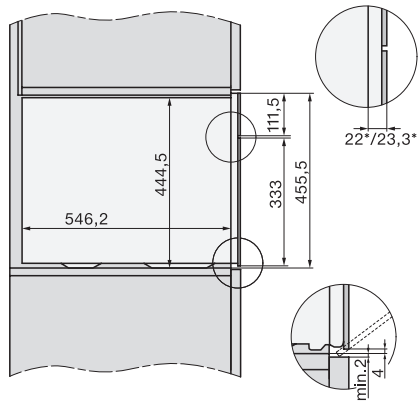

#### Date tehnice

Volum compartiment cuptor în l	40
Număr de niveluri rafturi	4
Balama ușă	Partea inferioară
Temperaturi min. mod gătire cu aburi în °C	40
Temperaturi max. mod gătire cu aburi în °C	100
Lățime minimă nișă în mm	560
Lățime maximă nișă în mm	568
Înălțime minimă nișă în mm	450
Înălțime maximă nișă în mm	452
Adâncime nișă în mm	550
Dimensiuni aparat electrocasnic (L x Î x A) în mm	595 x 455 x 569
Greutate în kg	26,4
Putere electrică totală în kW	3,60
Tensiune în V	230
Frecvență în Hz	50-60
Tensiune nominală siguranță în A	16
Număr de faze	1
Cablu de alimentare cu ștecăr	•
Lungime cablu de alimentare în m	2

side view, DG, DGM, ESW7x20 installation drawings

Installation\_DG\_DGM\_DGC\_XL\_ESW7x10\_EVS7010, installation drawings

Side view\_DG\_DGM\_ESW7x10\_EVS7010 installation drawings

DG7xxx, DGM7xxx, installation drawings

built-in DG DGM DGC XL build-under, installation drawing

Screw joint DG DGM, installation drawing

DG DGM, installation drawing

DG 7240

Cuptor cu aburi încorporat

pentru gătit sănătos, cu programe automate și conectare inteligentă în rețea.

side view DG DGM, installation drawings

Installation DG, installation drawing