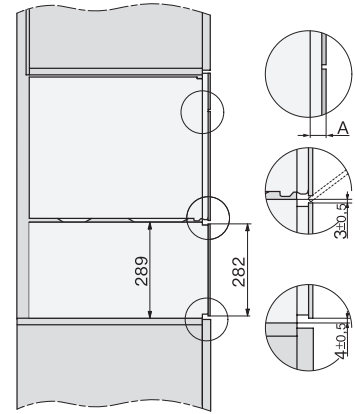

#### Date tehnice

Volum compartiment cuptor în l	40
Număr de niveluri rafturi	4
Balama ușă	Partea inferioară
Temperaturi min. mod gătire cu aburi în °C	40
Temperaturi max. mod gătire cu aburi în °C	100
Lățime minimă nișă în mm	560
Lățime maximă nișă în mm	568
Înălțime minimă nișă în mm	450
Înălțime maximă nișă în mm	452
Adâncime nișă în mm	550
Dimensiuni aparat electrocasnic (L x Î x A) în mm	595 x 455 x 569
Greutate în kg	26,4
Putere electrică totală în kW	3,60
Tensiune în V	230
Frecvență în Hz	50-60
Tensiune nominală siguranță în A	16
Număr de faze	1
Cablu de alimentare cu ștecăr	•
Lungime cablu de alimentare în m	2

## DG 7240

Cuptor cu aburi încorporat

pentru gătit sănătos, cu programe automate și conectare inteligentă în rețea.

H7000 handle, glass, installation drawings

Installation DG, DGM, DGC XL, ESW7x20 installation drawings

side view, DG, DGM, ESW7x20 installation drawings

Installation\_DG\_DGM\_DGC\_XL\_ESW7x10\_EVS7010, installation drawings

Side view\_DG\_DGM\_ESW7x10\_EVS7010 installation drawings

DG7xxx, DGM7xxx, installation drawings

side view DG DGM, installation drawings

Installation DG, installation drawing