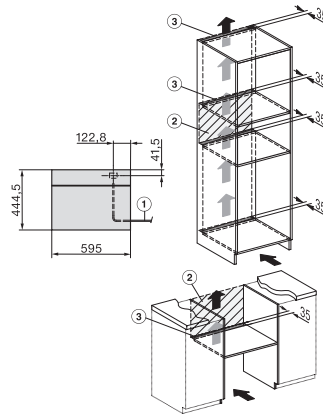

side view, DG, DGM, ESW7x20 installation drawings

Installation\_DG\_DGM\_DGC\_XL\_ESW7x10\_EVS7010, installation drawings

Side view\_DG\_DGM\_ESW7x10\_EVS7010 installation drawings

DG7xxx, DGM7xxx, installation drawings

built-in DG DGM DGC XL build-under, installation drawing

Screw joint DG DGM, installation drawing

DG DGM, installation drawing

DG 7240

Cuptor cu aburi încorporat

pentru gătit sănătos, cu programe automate și conectare inteligentă în rețea.

side view DG DGM, installation drawings

Installation DG, installation drawing