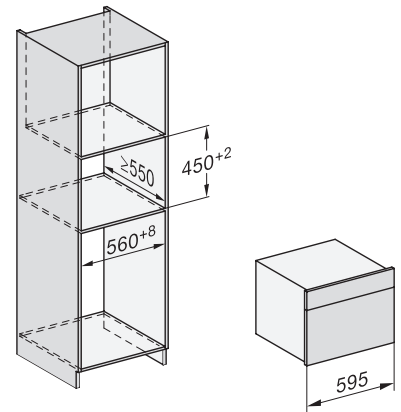

## DG 7240

Cuptor cu aburi încorporat

pentru gătit sănătos, cu programe automate și conectare inteligentă în rețea.

H7000 handle, glass, installation drawings

Installation DG, DGM, DGC XL, ESW7x20 installation drawings

side view, DG, DGM, ESW7x20 installation drawings

Installation\_DG\_DGM\_DGC\_XL\_ESW7x10\_EVS7010, installation drawings

Side view\_DG\_DGM\_ESW7x10\_EVS7010 installation drawings

DG7xxx, DGM7xxx, installation drawings