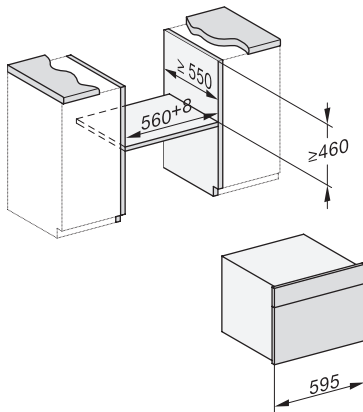

side view, DG, DGM, ESW7x20 installation drawings

Installation\_DG\_DGM\_DGC\_XL\_ESW7x10\_EVS7010, installation drawings

Side view\_DG\_DGM\_ESW7x10\_EVS7010 installation drawings

DG7xxx, DGM7xxx, installation drawings

built-in DG DGM DGC XL build-under, installation drawing

Screw joint DG DGM, installation drawing

DG DGM, installation drawing

DG 7240

Cuptor cu aburi încorporat

pentru gătit sănătos, cu programe automate și conectare inteligentă în rețea.

side view DG DGM, installation drawings

Installation DG, installation drawing