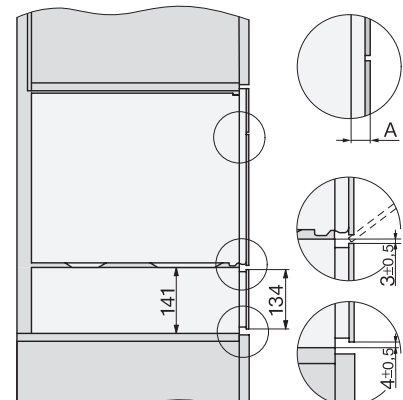

## DGM 7840

Cuptor cu aburi și microunde

pt. gătit sănătos și încălz. rapidă prin conect. în rețea, găt. meniu + M Touch.

H7000 handle, glass, installation drawings

Installation DG, DGM, DGC XL, ESW7x20 installation drawings

side view, DG, DGM, ESW7x20 installation drawings

Installation, ESW7x20, DGM7x4x installation drawings

Installation\_DG\_DGM\_DGC\_XL\_ESW7x10\_EVS7010, installation drawings

Side view\_DG\_DGM\_ESW7x10\_EVS7010 installation drawings

DG DGM, installation drawing

side view DG DGM, installation drawings

installation DGM, installation drawing