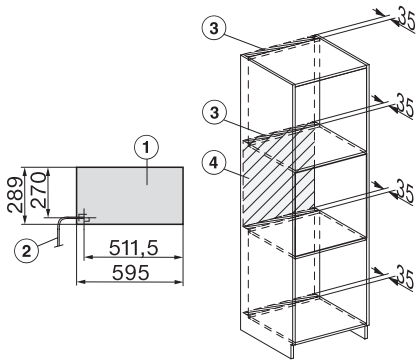

## DGM 7840

Cuptor cu aburi și microunde

pt. gătit sănătos și încălz. rapidă prin conect. în rețea, găt. meniu + M Touch.

H7000 handle, glass, installation drawings

Installation DG, DGM, DGC XL, ESW7x20 installation drawings

side view, DG, DGM, ESW7x20 installation drawings

Installation, ESW7x20, DGM7x4x installation drawings

Installation\_DG\_DGM\_DGC\_XL\_ESW7x10\_EVS7010, installation drawings

Side view\_DG\_DGM\_ESW7x10\_EVS7010 installation drawings