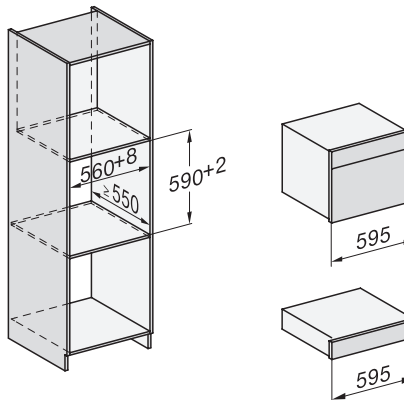

## DGM 7840

Cuptor cu aburi și microunde

pt. gătit sănătos și încălz. rapidă prin conect. în rețea, găt. meniu + M Touch.

H7000 handle, glass, installation drawings

Installation DG, DGM, DGC XL, ESW7x20 installation drawings

side view, DG, DGM, ESW7x20 installation drawings

Installation, ESW7x20, DGM7x4x installation drawings

Installation\_DG\_DGM\_DGC\_XL\_ESW7x10\_EVS7010, installation drawings

Side view\_DG\_DGM\_ESW7x10\_EVS7010 installation drawings