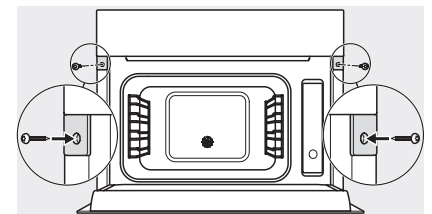

## DGM 7840

Cuptor cu aburi și microunde

pt. gătit sănătos și încălz. rapidă prin conect. în rețea, găt. meniu + M Touch.

H7000 handle, glass, installation drawings

Installation DG, DGM, DGC XL, ESW7x20 installation drawings

side view, DG, DGM, ESW7x20 installation drawings

Installation, ESW7x20, DGM7x4x installation drawings

Installation\_DG\_DGM\_DGC\_XL\_ESW7x10\_EVS7010, installation drawings

Side view\_DG\_DGM\_ESW7x10\_EVS7010 installation drawings

DG7xxx, DGM7xxx, installation drawings

built-in DG DGM DGC XL build-under, installation drawing

Screw joint DG DGM, installation drawing

DGM 7840

Cuptor cu aburi și microunde

pt. gătit sănătos și încălz. rapidă prin conect. în rețea, găt. meniu + M Touch.

DG DGM, installation drawing

side view DG DGM, installation drawings

installation DGM, installation drawing