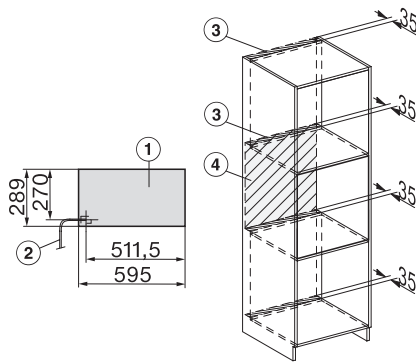

DGM 7840

Cuptor cu aburi și microunde

pt. gătit sănătos și încălz. rapidă prin conect. în rețea, găt. meniu + M Touch.

H7000 handle, glass, installation drawings

Installation DG, DGM, DGC XL, ESW7x20 installation drawings

side view, DG, DGM, ESW7x20 installation drawings

Installation, ESW7x20, DGM7x4x installation drawings

Installation_DG_DGM_DGC_XL_ESW7x10_EVS7010, installation drawings

Side view_DG_DGM_ESW7x10_EVS7010 installation drawings