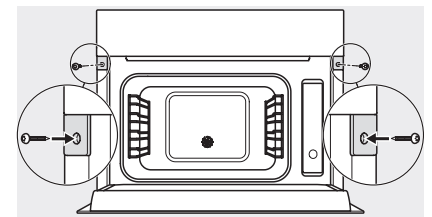

DGM 7840

Cuptor cu aburi și microunde

pt. gătit sănătos și încălz. rapidă prin conect. în rețea, găt. meniu + M Touch.

H7000 handle, glass, installation drawings

Installation DG, DGM, DGC XL, ESW7x20 installation drawings

side view, DG, DGM, ESW7x20 installation drawings

Installation, ESW7x20, DGM7x4x installation drawings

Installation_DG_DGM_DGC_XL_ESW7x10_EVS7010, installation drawings

Side view_DG_DGM_ESW7x10_EVS7010 installation drawings

DG7xxx, DGM7xxx, installation drawings

built-in DG DGM DGC XL build-under, installation drawing

Screw joint DG DGM, installation drawing

DGM 7840

Cuptor cu aburi și microunde

pt. gătit sănătos și încălz. rapidă prin conect. în rețea, găt. meniu + M Touch.

DG DGM, installation drawing

side view DG DGM, installation drawings

installation DGM, installation drawing