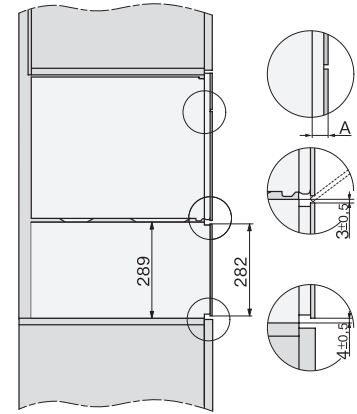

DGM 7840

Cuptor cu aburi și microunde

pt. gătit sănătos și încălz. rapidă prin conect. în rețea, găt. meniu + M Touch.

H7000 handle, glass, installation drawings

Installation DG, DGM, DGC XL, ESW7x20 installation drawings

side view, DG, DGM, ESW7x20 installation drawings

Installation, ESW7x20, DGM7x4x installation drawings

Installation_DG_DGM_DGC_XL_ESW7x10_EVS7010, installation drawings

Side view_DG_DGM_ESW7x10_EVS7010 installation drawings

DG DGM, installation drawing

side view DG DGM, installation drawings

installation DGM, installation drawing