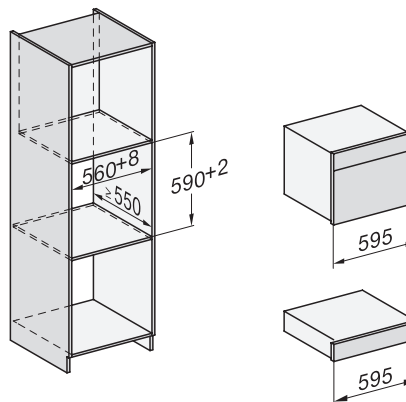

DGM 7840

Cuptor cu aburi și microunde

pt. gătit sănătos și încălz. rapidă prin conect. în rețea, găt. meniu + M Touch.

H7000 handle, glass, installation drawings

Installation DG, DGM, DGC XL, ESW7x20 installation drawings

side view, DG, DGM, ESW7x20 installation drawings

Installation, ESW7x20, DGM7x4x installation drawings

Installation_DG_DGM_DGC_XL_ESW7x10_EVS7010, installation drawings

Side view_DG_DGM_ESW7x10_EVS7010 installation drawings