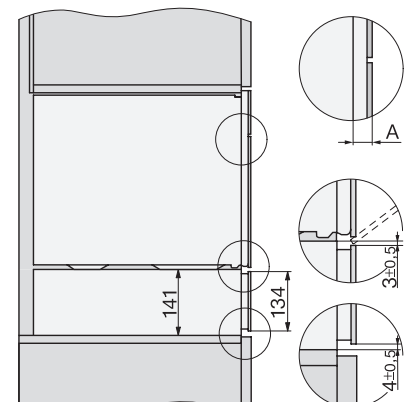

DGM 7840

Cuptor cu aburi și microunde

pt. gătit sănătos și încălz. rapidă prin conect. în rețea, găt. meniu + M Touch.

H7000 handle, glass, installation drawings

Installation DG, DGM, DGC XL, ESW7x20 installation drawings

side view, DG, DGM, ESW7x20 installation drawings

Installation, ESW7x20, DGM7x4x installation drawings

Installation_DG_DGM_DGC_XL_ESW7x10_EVS7010, installation drawings

Side view_DG_DGM_ESW7x10_EVS7010 installation drawings

DG DGM, installation drawing

side view DG DGM, installation drawings

installation DGM, installation drawing