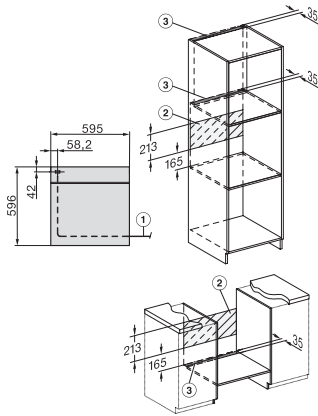

### Cuptor

design unitar cu afișare clară a textului și PerfectClean.

- Afișaj cu text clar și butoane cu senzori – DirectSensor S
- Curățare deosebit de ușoară – finisare PerfectClean
- Rezultate perfecte obținute ușor – programe automate
- Mult spațiu și flexibilitate – capacitate cuptor 76 l 5 nivele
- Manevrare ușoară – ghidaje telescopice FlexiClip
- Pentru frigere, înăbușire și gratinare – cupon pentru o tavă adâncă compatibilă cu plitele cu inducție

H 7260 B CulinArt  
Cuptor  
design unitar cu afișare clară a textului și PerfectClean.

installation H7000 XL, installation drawing

side view H7000 XL, installation drawings

built-in H7000 XL, installation drawing