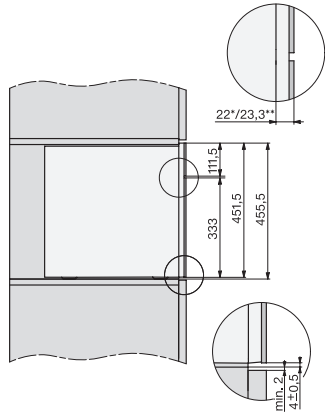

CVA 7845

Espressor încorporat cu DirectWater

Design perfect pt combinare cu CoffeeSelect + AutoDescale pt pretenții ridicate.

CVA7000, side view (*footnote) (installation drawing)