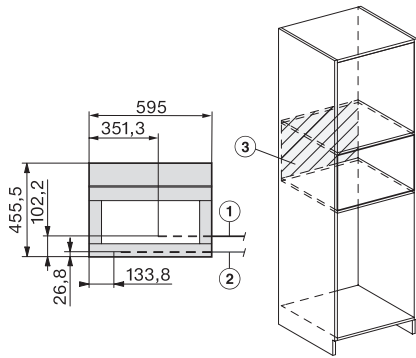

CVA7000, installation (installation drawings)