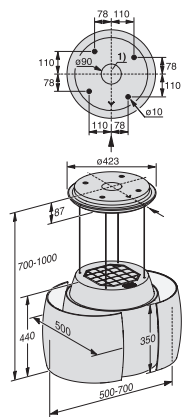

DA 7378 D Aura 4.0 Ambient

Hotă de tip insulă

Cu comenzi smart exclusiv prin aplicația Con@ctivity 3.0 și Miele@mobile app.

DA 7378 D – (installation drawings)