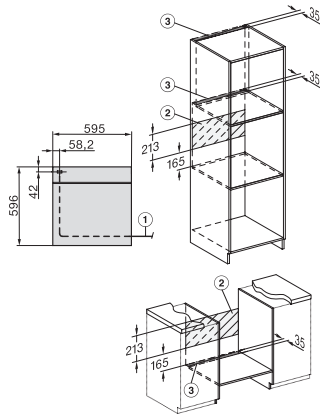

H 7260 B CulinArt

Cuptor

design unitar cu afișare clară a textului și PerfectClean.

- Afișaj cu text clar și butoane cu senzori – DirectSensor S
- Curățare deosebit de ușoară – finisare PerfectClean
- Rezultate perfecte obținute ușor – programe automate
- Mult spațiu și flexibilitate – capacitate cuptor 76 l 5 nivele
- Manevrare ușoară – ghidaje telescopice FlexiClip
- Pentru frigere, înăbușire și gratinare – cupon pentru o tavă adâncă compatibilă cu plitele cu inducție

H 7260 B CulinArt

Cuptor

design unitar cu afișare clară a textului și PerfectClean.

installation H7000 XL, installation drawing

side view H7000 XL, installation drawings

built-in H7000 XL, installation drawing