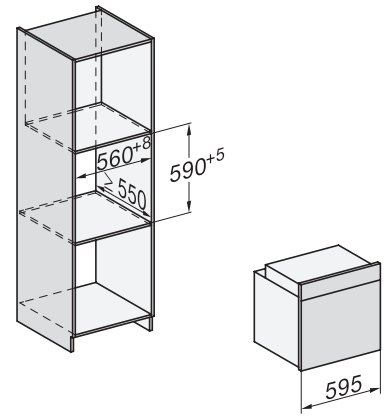

H 7260 B CulinArt

Cuptor

design unitar cu afișare clară a textului și PerfectClean.

- Afișaj cu text clar și butoane cu senzori – DirectSensor S
- Curățare deosebit de ușoară – finisare PerfectClean
- Rezultate perfecte obținute ușor – programe automate
- Mult spațiu și flexibilitate – capacitate cuptor 76 l 5 nivele
- Manevrare ușoară – ghidaje telescopice FlexiClip
- Pentru frigere, înăbușire și gratinare – cupon pentru o tavă adâncă compatibilă cu plitele cu inducție

H 7260 B CulinArt

Cuptor

design unitar cu afișare clară a textului și PerfectClean.

installation H7000 XL, installation drawing

side view H7000 XL, installation drawings

built-in H7000 XL, installation drawing