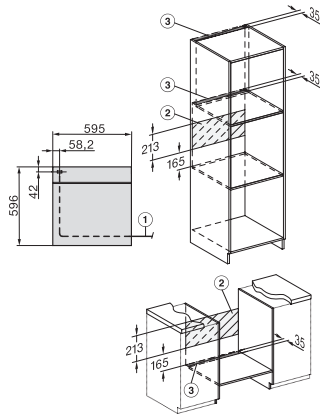

H 7260 BP CulinArt

Cuptor

design unitar cu afișare clară a textului și piroliză.

- Afișaj cu text clar și butoane cu senzori – DirectSensor S
- Efort minim de curățare – Piroliză
- Rezultate perfecte obținute ușor – programe automate
- Mult spațiu și flexibilitate – capacitate cuptor 76 l 5 nivele
- Manevrare ușoară – ghidaje telescopice FlexiClip
- Pentru frigere, înăbușire și gratinare – cupon pentru o tavă adâncă compatibilă cu plitele cu inducție

H 7260 BP CulinArt
Cuptor
design unitar cu afișare clară a textului și piroliză.

installation H7000 XL, installation drawing

side view H7000 XL, installation drawings

built-in H7000 XL, installation drawing