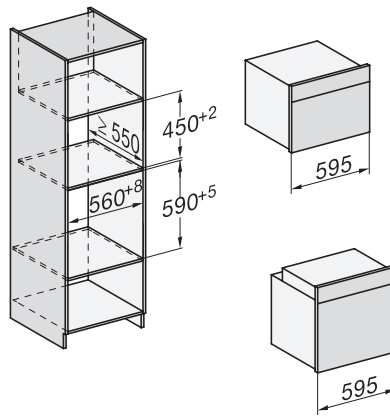

Installation H7000 BM XL, installation drawings