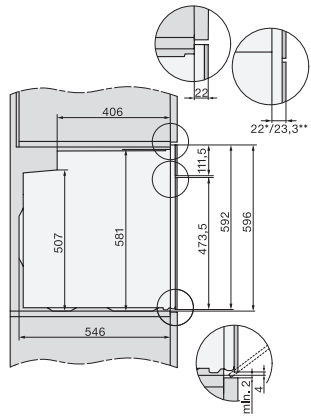

H 7260 BP CulinArt

Cuptor

design unitar cu afișare clară a textului și piroliză.

- Afișaj cu text clar și butoane cu senzori – DirectSensor S
- Efort minim de curățare – Piroliză
- Rezultate perfecte obținute ușor – programe automate
- Mult spațiu și flexibilitate – capacitate cuptor 76 l 5 nivele
- Manevrare ușoară – ghidaje telescopice FlexiClip
- Pentru frigere, înăbușire și gratinare – cupon pentru o tavă adâncă compatibilă cu plitele cu inducție

H 7260 BP CulinArt
Cuptor
design unitar cu afișare clară a textului și piroliză.

installation H7000 XL, installation drawing

side view H7000 XL, installation drawings

built-in H7000 XL, installation drawing