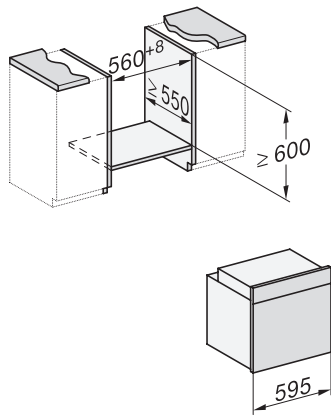

H 7260 BP CulinArt
Cuptor
design unitar cu afișare clară a textului și piroliză.

installation H7000 XL, installation drawing

side view H7000 XL, installation drawings

built-in H7000 XL, installation drawing