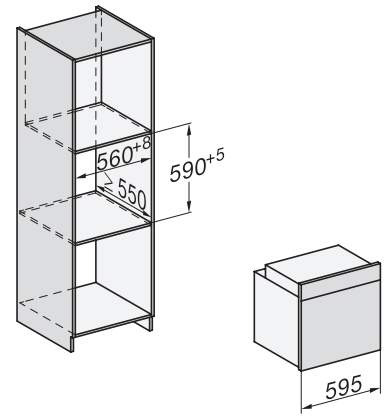

H 7260 BP CulinArt

Cuptor

design unitar cu afișare clară a textului și piroliză.

- Afișaj cu text clar și butoane cu senzori – DirectSensor S
- Efort minim de curățare – Piroliză
- Rezultate perfecte obținute ușor – programe automate
- Mult spațiu și flexibilitate – capacitate cuptor 76 l 5 nivele
- Manevrare ușoară – ghidaje telescopice FlexiClip
- Pentru frigere, înăbușire și gratinare – cupon pentru o tavă adâncă compatibilă cu plitele cu inducție

H 7260 BP CulinArt
Cuptor
design unitar cu afișare clară a textului și piroliză.

installation H7000 XL, installation drawing

side view H7000 XL, installation drawings

built-in H7000 XL, installation drawing