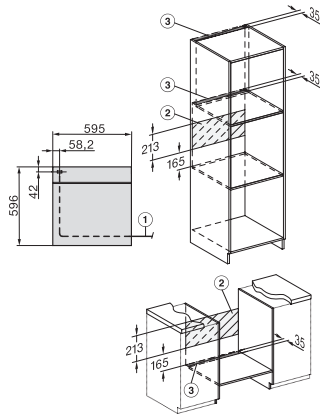

H 7262 B

Cuptor

cu afișaj text clar, termometru pentru alimente și PerfectClean

- Afișaj cu text clar și butoane cu senzori – DirectSensor S
- Curățare deosebit de ușoară – finisare PerfectClean
- Rezultate perfecte obținute ușor – programe automate
- Mult spațiu și flexibilitate – capacitate cuptor 76 l 5 nivele
- Ușor de utilizat la orice nivel – Ghidaje telescopice FlexiClip

H 7262 B  
 Cuptor  
 cu afișaj text clar, termometru pentru alimente și PerfectClean

installation H7000 XL, installation drawing

installation H7000 XL, installation drawing, GB, AU

side view H7000 XL, installation drawings