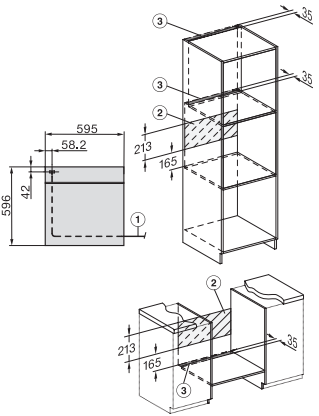

H 7262 B

Cuptor

cu afișaj text clar, termometru pentru alimente și PerfectClean

- Afișaj cu text clar și butoane cu senzori – DirectSensor S
- Curățare deosebit de ușoară – finisare PerfectClean
- Rezultate perfecte obținute ușor – programe automate
- Mult spațiu și flexibilitate – capacitate cuptor 76 l 5 nivele
- Ușor de utilizat la orice nivel – Ghidaje telescopice FlexiClip

H 7262 B  
 Cuptor  
 cu afișaj text clar, termometru pentru alimente și PerfectClean

installation H7000 XL, installation drawing

installation H7000 XL, installation drawing, GB, AU

side view H7000 XL, installation drawings

built-in H7000 XL, installation drawing

Installation H7000 XL underframe, installation drawings

H7000 handle, glass, installation drawings

Installation H7000 BM XL, installation drawings

side view H7000 XL build-under, installation drawing