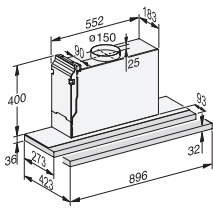

DAS 2920
Hotă îngustă
cu comenzi EasySwitch pentru utilizarea confortabilă

DAS2920, DAS2920EXTA, DAS2922Living, DAS4920,
Installation drawings