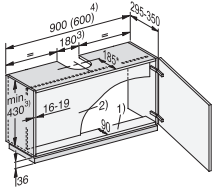

DAS 2920
Hotă îngustă
cu comenzi EasySwitch pentru utilizarea confortabilă

DAS2920, DAS2920EXTA, DAS2922Living, DAS4920,
Installation drawings