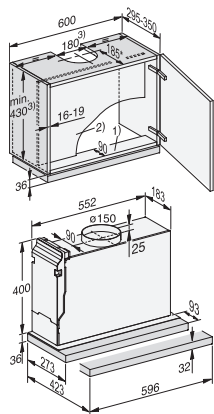

DAS 4620

Hotă îngustă

cu comenzi EasySwitch pentru utilizarea confortabilă

DAS2620, DAS2622 Living, DAS2620 EXTA, DAS4620,
Installation drawings