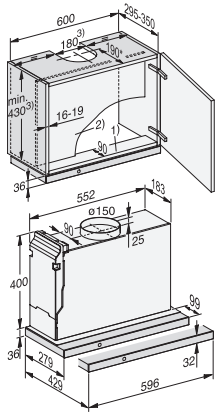

DAS 4630
Hotă îngustă
cu comenzi intuitive SmartControl

EAN: 4002516496182 / Numărul materialului: 11862200 /
Vechi Numărul materialului: 28S4630BD

Adâncime boltă în mm	273
Greutate netă în kg	12,0
Lungime cablu de alimentare în m	1,5
Fișă standard montată	•
Înălțime minimă deasupra plitelor electrice în mm	450
Distanță de siguranță minimă deasupra plitelor cu gaz (putere totală max. 12,6 kW, arzător ≤ 4,5 kW) în mm	650
Număr de faze	1
Putere electrică totală în kW	0,16
Tensiune în V	230
Tensiune nominală siguranță în A	10
Frecvență în Hz	50
Note referitoare la instalare	
Racord tubulatură de evacuare în sus	•
Diametrul conductei de evacuare în mm	150
Accesorii furnizate	
Clapetă unisens	•

DAS 4630
Hotă îngustă
cu comenzi intuitive SmartControl

DAS4630, DAS4631, Installation drawings