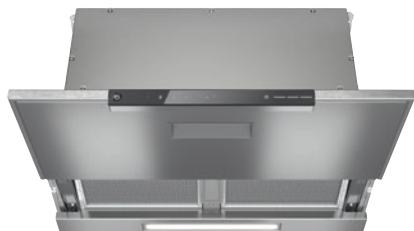

DAS 8630

Hotă îngustă

cu com SmartControl White intuit, pt inst în unit înguste cu montare pe perete

EAN: 4002516496083 / Numărul materialului: 11862300 /
Vechi Numărul materialului: 28S8630SD

Putere sunet la Nivelul 1 (dB(A) re 1 pW) conform EN 60704-3	37,0
Putere sunet la Nivelul 2 (dB(A) re 1 pW) conform EN 60704-3	45,0
Putere sunet la Nivelul 3 (dB(A) la 1 pW) conform EN 60704-3	52,0
Putere sunet la nivelul 1 Booster (dB(A) la 1 pW) conf. cu EN 60704-3	63,0
Putere sunet la nivelul 2 Booster (dB(A) la 1 pW) conf. cu EN 60704-3	71,0
Putere sunet la Nivelul 1 (dB(A) re 20 µPa) conform EN 60704-2-13	23,0
Putere sunet la Nivelul 2 (dB(A) re 20 µPa) conform EN 60704-2-13	31,0
Putere sunet la Nivelul 3 (dB(A) la 20 µPa) conform EN 60704-2-13	38,0
Putere sunet la nivelul 1 Booster (dB(A) la 20 µPa) conform EN 60704-2-13	49,0
Putere sunet la nivelul 2 Booster (dB(A) la 20 µPa) conform EN 60704-2-13	57,0
Recirculare	
Debit de aer la Nivelul 1 (m³/h) conform EN 61591	160
Debit de aer la Nivelul 2 (m³/h) conform EN 61591	260
Debit de aer la Nivelul 3 (m³/h) conform EN 61591	405
Debit de aer la nivelul 1 Booster (m³/h) conform EN 61591	600
Debit de aer la nivelul 2 Booster (m³/h) conform EN 61591	685
Putere sunet la Nivelul 1 (dB(A) re 1 pW) conform EN 60704-3	41,0
Putere sunet la Nivelul 2 (dB(A) re 1 pW) conform EN 60704-3	50,0
Putere sunet la Nivelul 3 (dB(A) la 1 pW) conform EN 60704-3	61,0
Putere sunet la nivelul 1 Booster (dB(A) la 1 pW) conf. cu EN 60704-3	71,0
Putere sunet la nivelul 2 Booster (dB(A) la 1 pW) conf. cu EN 60704-3	74,0
Putere sunet la Nivelul 1 (dB(A) re 20 µPa) conform EN 60704-2-13	27,0
Putere sunet la Nivelul 2 (dB(A) re 20 µPa) conform EN 60704-2-13	36,0
Putere sunet la Nivelul 3 (dB(A) la 20 µPa) conform EN 60704-2-13	47,0
Putere sunet la nivelul 1 Booster (dB(A) la 20 µPa) conform EN 60704-2-13	57,0
Putere sunet la nivelul 2 Booster (dB(A) la 20 µPa) conform EN 60704-2-13	61,0
Siguranță	
Oprire de siguranță	•
Date tehnice	
Lățime boltă în mm	561
Înălțime boltă în mm	60
Adâncime boltă în mm	307