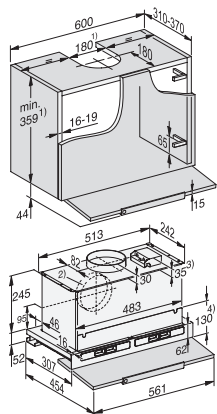

DAS 8630

Hotă îngustă

cu com SmartControl White intuit, pt inst în unit înguste cu montare pe perete

DAS8630, Installation drawings