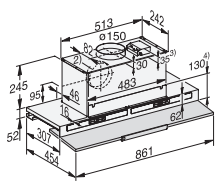

DAS 8930

Hotă îngustă

cu com SmartControl White intuit, pt inst în unit înguste cu montare pe perete

DAS8930, Installation drawings