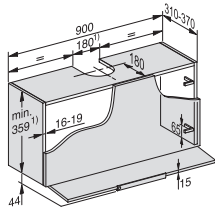

DAS 8930

Hotă îngustă

cu com SmartControl White intuit, pt inst în unit înguste cu montare pe perete

DAS8930, Installation drawings