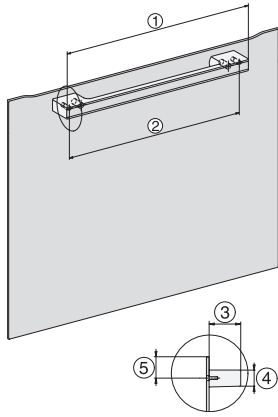

DGC 7840 HC Pro
Cuptor cu abur Combi compact

H7000 handle, glass, installation drawings