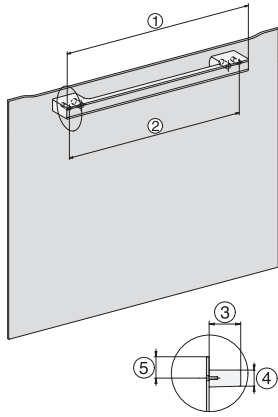

DGC 7845 HC Pro

Cuptor cu abur Combi compact cu racord la apă și la scurgere

H7000 handle, glass, installation drawings