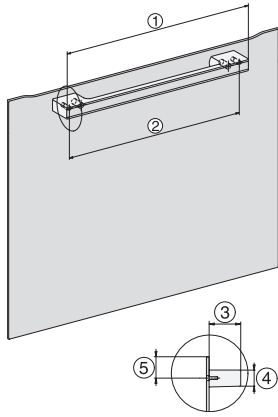

DGC 7860 HC Pro Cuptor combi cu abur

H7000 handle, glass, installation drawings