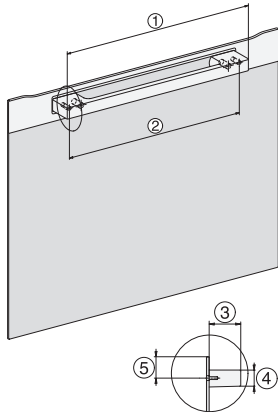

DGC 7860 HC Pro Cuptor combi cu abur

H7000 handle, installation drawing