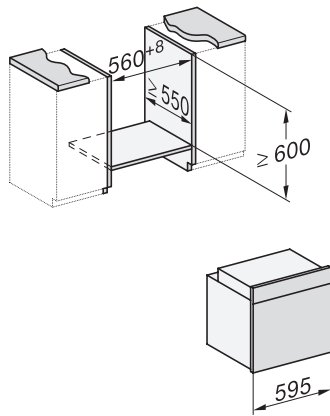

### Cuptor

design modern cu conectare în rețea & PerfectClean la preț de început atractiv.

EAN: 4002516621973 / Numărul materialului: 12144170 /  
Vechi Numărul materialului: 22246504D

Siguranță	
Sistem de răcire a aparatului și parte frontală tactilă cu răcire	•
Oprire de siguranță	•
Blocare comenzi	•
Date tehnice	
Volum compartiment cuptor în l	76
Număr de niveluri rafturi	5
Niveluri rafturi numerotate	•
Lumină cuptor	1 spot cu halogen
Balama ușă	Partea inferioară
Tip de fișă	Ștecher Schuko cu împământare
Lățime minimă nișă în mm	560
Lățime maximă nișă în mm	568
Înălțime minimă nișă în mm	590
Înălțime maximă nișă în mm	595
Adâncime nișă în mm	550
Greutate în kg	42,0
Putere electrică totală în kW	3,50
Tensiune în V	220-240
Frecvență în Hz	50
Tensiune nominală siguranță în A	16
Număr de faze	1
Cablu de alimentare cu ștecăr	•
Lungimea cablului de conectare la rețea în m	1,50
Înlocuirea lămpilor	Client
Accesorii furnizate	
Tavă universală cu PerfectClean HUBB 71	1
Grătar de copt și fript fără PerfectClean	1
Șine laterale detașabile (pereche)	1
Afișaj limbi disponibile	
Afișaj limbi disponibile prin intermediul MultiLingua	[?][?][?][?][?][?][?], [?] [?], [?][?][?][?], deutsch, dansk, english, eesti, suomi, français, ελληνικά, italiano, [?][?][?], [?][?][?], hrvatski, latviesu, lietuviu, bahasa malaysia, nederlands, norsk, polski, português, română, русский, svenska, srpski, slovenčina, slovensčina, español, čeština, türkçe, українська, magyar

## H 2465 B ACTIVE

Cuptor

design modern cu conectare în rețea & PerfectClean la preț de început atractiv.

installation H7000 XL, installation drawing

side view H7000 XL, installation drawings

built-in H7000 XL, installation drawing

Installation H7000 XL underframe, installation drawings

side view H7000 XL build-under, installation drawing

H2465B, H2465BP, H2466B, H2466BP, H2467B, H2467BP, H2468B, H2468BP, H2469B, H2469BP installation drawings