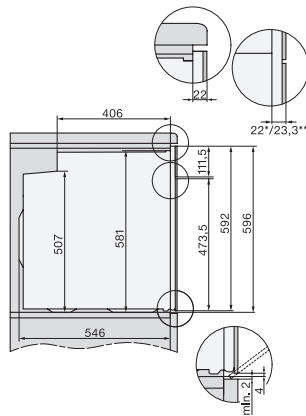

### Cuptor

design modern cu conectare în rețea & PerfectClean la preț de început atractiv.

EAN: 4002516621973 / Numărul materialului: 12144170 /  
Vechi Numărul materialului: 22246504D

Siguranță	
Sistem de răcire a aparatului și parte frontală tactilă cu răcire	•
Oprire de siguranță	•
Blocare comenzi	•
Date tehnice	
Volum compartiment cuptor în l	76
Număr de niveluri rafturi	5
Niveluri rafturi numerotate	•
Lumină cuptor	1 spot cu halogen
Balama ușă	Partea inferioară
Tip de fișă	Ștecher Schuko cu împământare
Lățime minimă nișă în mm	560
Lățime maximă nișă în mm	568
Înălțime minimă nișă în mm	590
Înălțime maximă nișă în mm	595
Adâncime nișă în mm	550
Greutate în kg	42,0
Putere electrică totală în kW	3,50
Tensiune în V	220-240
Frecvență în Hz	50
Tensiune nominală siguranță în A	16
Număr de faze	1
Cablu de alimentare cu ștecăr	•
Lungimea cablului de conectare la rețea în m	1,50
Înlocuirea lămpilor	Client
Accesorii furnizate	
Tavă universală cu PerfectClean HUBB 71	1
Grătar de copt și fript fără PerfectClean	1
Șine laterale detașabile (pereche)	1
Afișaj limbi disponibile	
Afișaj limbi disponibile prin intermediul MultiLingua	[?][?][?][?][?][?][?], [?] [?], [?][?][?][?], deutsch, dansk, english, eesti, suomi, français, ελληνικά, italiano, [?][?][?], [?][?][?], hrvatski, latviesu, lietuviu, bahasa malaysia, nederlands, norsk, polski, português, română, русский, svenska, srpski, slovenčina, slovensčina, español, čeština, türkçe, українська, magyar

## H 2465 B ACTIVE

Cuptor

design modern cu conectare în rețea & PerfectClean la preț de început atractiv.

installation H7000 XL, installation drawing

side view H7000 XL, installation drawings

built-in H7000 XL, installation drawing

Installation H7000 XL underframe, installation drawings

side view H7000 XL build-under, installation drawing

H2465B, H2465BP, H2466B, H2466BP, H2467B, H2467BP, H2468B, H2468BP, H2469B, H2469BP installation drawings