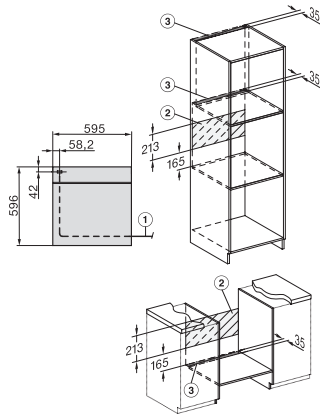

H 2465 B ACTIVE

Cuptor

design modern cu conectare în rețea & PerfectClean la preț de început atractiv.

installation H7000 XL, installation drawing