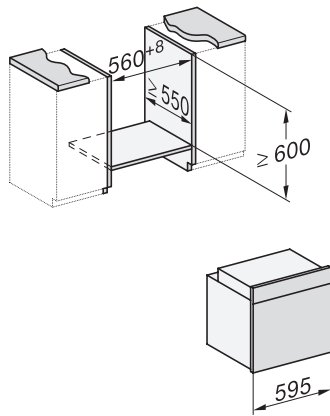

Date tehnice

Volum compartiment cuptor în l	76
Număr de niveluri rafturi	5
Niveluri rafturi numerotate	•
Lumină cuptor	1 spot cu halogen
Balama ușă	Partea inferioară
Tip de fișă	Ștecher Schuko cu împământare
Lățime minimă nișă în mm	560
Lățime maximă nișă în mm	568
Înălțime minimă nișă în mm	590
Înălțime maximă nișă în mm	595
Adâncime nișă în mm	550
Greutate în kg	47,0
Putere electrică totală în kW	3,60
Tensiune în V	220-240
Frecvență în Hz	50
Tensiune nominală siguranță în A	16
Număr de faze	1
Cablu de alimentare cu ștecăr	•
Lungimea cablului de conectare la rețea în m	1,50
Înlocuirea lămpilor	Client

H 2465 BP ACTIVE

Cuptor

design modern cu conect în rețea și curăț pirolit la preț de început atractiv.

installation H7000 XL, installation drawing

side view H7000 XL, installation drawings

built-in H7000 XL, installation drawing

Installation H7000 XL underframe, installation drawings

side view H7000 XL build-under, installation drawing

H2465B, H2465BP, H2466B, H2466BP, H2467B, H2467BP, H2468B, H2468BP, H2469B, H2469BP installation drawings