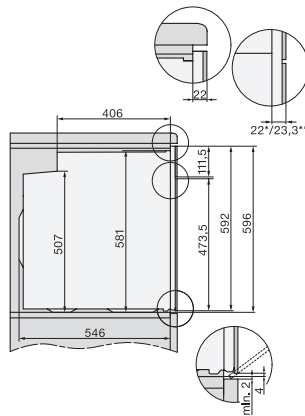

Date tehnice

Volum compartiment cuptor în l	76
Număr de niveluri rafturi	5
Niveluri rafturi numerotate	•
Lumină cuptor	1 spot cu halogen
Balama ușă	Partea inferioară
Tip de fișă	Ștecher Schuko cu împământare
Lățime minimă nișă în mm	560
Lățime maximă nișă în mm	568
Înălțime minimă nișă în mm	590
Înălțime maximă nișă în mm	595
Adâncime nișă în mm	550
Greutate în kg	47,0
Putere electrică totală în kW	3,60
Tensiune în V	220-240
Frecvență în Hz	50
Tensiune nominală siguranță în A	16
Număr de faze	1
Cablu de alimentare cu ștecăr	•
Lungimea cablului de conectare la rețea în m	1,50
Înlocuirea lămpilor	Client

H 2465 BP ACTIVE

Cuptor

design modern cu conect în rețea și curăț pirolit la preț de început atractiv.

installation H7000 XL, installation drawing

side view H7000 XL, installation drawings

built-in H7000 XL, installation drawing

Installation H7000 XL underframe, installation drawings

side view H7000 XL build-under, installation drawing

H2465B, H2465BP, H2466B, H2466BP, H2467B, H2467BP, H2468B, H2468BP, H2469B, H2469BP installation drawings