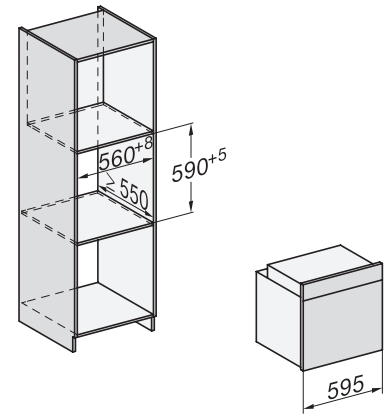

Date tehnice

Volum compartiment cuptor în l	76
Număr de niveluri rafturi	5
Niveluri rafturi numerotate	•
Lumină cuptor	1 spot cu halogen
Balama ușă	Partea inferioară
Tip de fișă	Ștecher Schuko cu împământare
Lățime minimă nișă în mm	560
Lățime maximă nișă în mm	568
Înălțime minimă nișă în mm	590
Înălțime maximă nișă în mm	595
Adâncime nișă în mm	550
Greutate în kg	47,0
Putere electrică totală în kW	3,60
Tensiune în V	220-240
Frecvență în Hz	50
Tensiune nominală siguranță în A	16
Număr de faze	1
Cablu de alimentare cu ștecăr	•
Lungimea cablului de conectare la rețea în m	1,50
Înlocuirea lămpilor	Client

H 2465 BP ACTIVE

Cuptor

design modern cu conect în rețea și curăț pirolit la preț de început atractiv.

installation H7000 XL, installation drawing

side view H7000 XL, installation drawings

built-in H7000 XL, installation drawing

Installation H7000 XL underframe, installation drawings

side view H7000 XL build-under, installation drawing

H2465B, H2465BP, H2466B, H2466BP, H2467B, H2467BP, H2468B, H2468BP, H2469B, H2469BP installation drawings