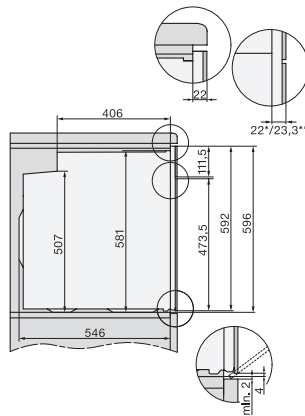

568

Înălțime minimă nișă în mm

590

Înălțime maximă nișă în mm

595

Adâncime nișă în mm

550

Greutate în kg

## H 2467 B ACTIVE

Cuptor

un design modern cu conectare în rețea, PerfectClean și telescopice FlexiClip.

installation H7000 XL, installation drawing

side view H7000 XL, installation drawings

built-in H7000 XL, installation drawing

Installation H7000 XL underframe, installation drawings

side view H7000 XL build-under, installation drawing

H2465B, H2465BP, H2466B, H2466BP, H2467B, H2467BP, H2468B, H2468BP, H2469B, H2469BP installation drawings