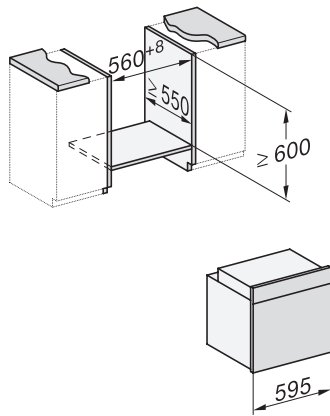

Date tehnice	
Volum compartiment cuptor în l	76
Număr de niveluri rafturi	5
Niveluri rafturi numerotate	•
Lumină cuptor	1 spot cu halogen
Balama ușă	Partea inferioară
Tip de fișă	Ștecher Schuko cu împământare
Lățime minimă nișă în mm	560
Lățime maximă nișă în mm	568
Înălțime minimă nișă în mm	590
Înălțime maximă nișă în mm	595
Adâncime nișă în mm	550
Greutate în kg	47,0
Putere electrică totală în kW	3,60
Tensiune în V	220-240
Frecvență în Hz	50
Tensiune nominală siguranță în A	16
Număr de faze	1
Cablu de alimentare cu ștecăr	•
Lungimea cablului de conectare la rețea în m	1,50
Înlocuirea lămpilor	Client

## H 2467 BP ACTIVE

Cuptor

un design modern cu conectare în rețea, curăț pirolit și telescopice FlexiClip.

installation H7000 XL, installation drawing

side view H7000 XL, installation drawings

built-in H7000 XL, installation drawing

Installation H7000 XL underframe, installation drawings

side view H7000 XL build-under, installation drawing

H2465B, H2465BP, H2466B, H2466BP, H2467B, H2467BP, H2468B, H2468BP, H2469B, H2469BP installation drawings