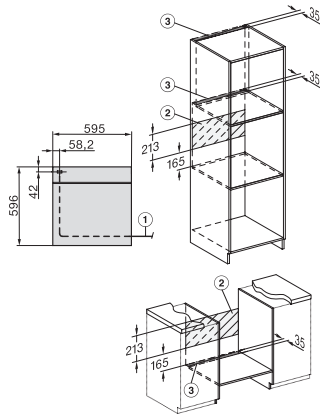

H 2467 BP ACTIVE

Cuptor

un design modern cu conectare în rețea, curăț pirolit și telescopice FlexiClip.

installation H7000 XL, installation drawing