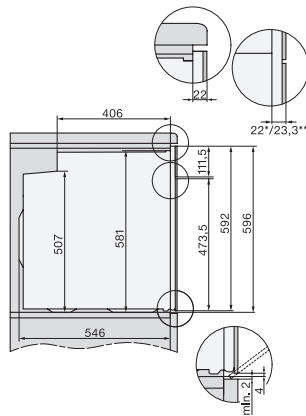

Date tehnice	
Volum compartiment cuptor în l	76
Număr de niveluri rafturi	5
Niveluri rafturi numerotate	•
Lumină cuptor	1 spot cu halogen
Balama ușă	Partea inferioară
Tip de fișă	Ștecher Schuko cu împământare
Lățime minimă nișă în mm	560
Lățime maximă nișă în mm	568
Înălțime minimă nișă în mm	590
Înălțime maximă nișă în mm	595
Adâncime nișă în mm	550
Greutate în kg	47,0
Putere electrică totală în kW	3,60
Tensiune în V	220-240
Frecvență în Hz	50
Tensiune nominală siguranță în A	16
Număr de faze	1
Cablu de alimentare cu ștecăr	•
Lungimea cablului de conectare la rețea în m	1,50
Înlocuirea lămpilor	Client

## H 2467 BP ACTIVE

Cuptor

un design modern cu conectare în rețea, curăț pirolit și telescopice FlexiClip.

installation H7000 XL, installation drawing

side view H7000 XL, installation drawings

built-in H7000 XL, installation drawing

Installation H7000 XL underframe, installation drawings

side view H7000 XL build-under, installation drawing

H2465B, H2465BP, H2466B, H2466BP, H2467B, H2467BP, H2468B, H2468BP, H2469B, H2469BP installation drawings