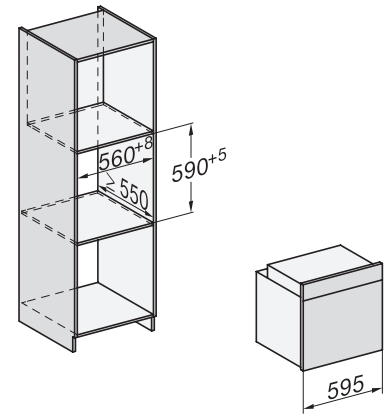

Date tehnice	
Volum compartiment cuptor în l	76
Număr de niveluri rafturi	5
Niveluri rafturi numerotate	•
Lumină cuptor	1 spot cu halogen
Balama ușă	Partea inferioară
Tip de fișă	Ștecher Schuko cu împământare
Lățime minimă nișă în mm	560
Lățime maximă nișă în mm	568
Înălțime minimă nișă în mm	590
Înălțime maximă nișă în mm	595
Adâncime nișă în mm	550
Greutate în kg	47,0
Putere electrică totală în kW	3,60
Tensiune în V	220-240
Frecvență în Hz	50
Tensiune nominală siguranță în A	16
Număr de faze	1
Cablu de alimentare cu ștecăr	•
Lungimea cablului de conectare la rețea în m	1,50
Înlocuirea lămpilor	Client

## H 2467 BP ACTIVE

Cuptor

un design modern cu conectare în rețea, curăț pirolit și telescopice FlexiClip.

installation H7000 XL, installation drawing

side view H7000 XL, installation drawings

built-in H7000 XL, installation drawing

Installation H7000 XL underframe, installation drawings

side view H7000 XL build-under, installation drawing

H2465B, H2465BP, H2466B, H2466BP, H2467B, H2467BP, H2468B, H2468BP, H2469B, H2469BP installation drawings