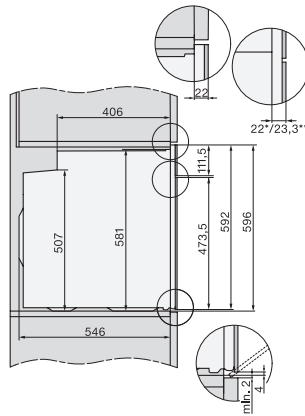

H 2766 B

Cuptor

un design negru elegant cu conect în reț, PerfectClean și telescopice FlexiClip.

installation H7000 XL, installation drawing

side view H7000 XL, installation drawings

built-in H7000 XL, installation drawing