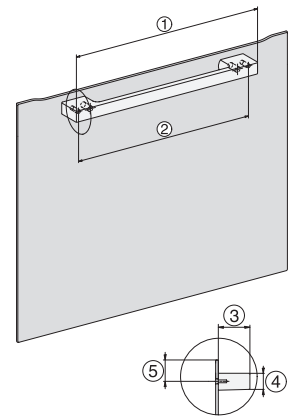

H7x65BP, H7145BM, H7165B, H7365B, H2756B, H2765B/BP, DGC7151, DGC7351 installation drawings