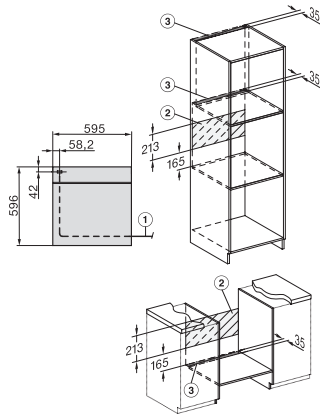

H 2766 BP

Cuptor

design negru elegant cu conect în reț, curăț pirolit și telescopice FlexiClip.

installation H7000 XL, installation drawing

side view H7000 XL, installation drawings

built-in H7000 XL, installation drawing