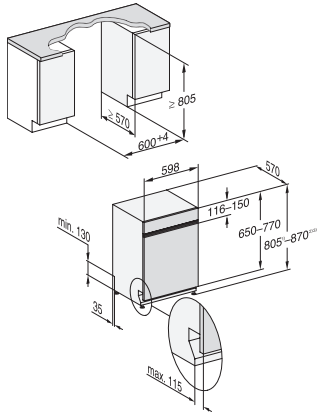

G 5110 SCi Active

Mașină de spălat vase semi-integrată

la calitatea încercată și testată de la Miele la un preț minim accesibil.

G7000, integrated dishwasher, 60cm (installation drawing)