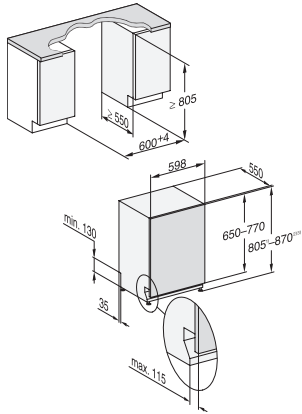

G 5150 SCVi Active

Mașini de spălat vase complet integrate

la calitatea încercată și testată de la Miele la un preț minim accesibil.

G7000, fully integrated dishwasher, 60cm (installation drawing)