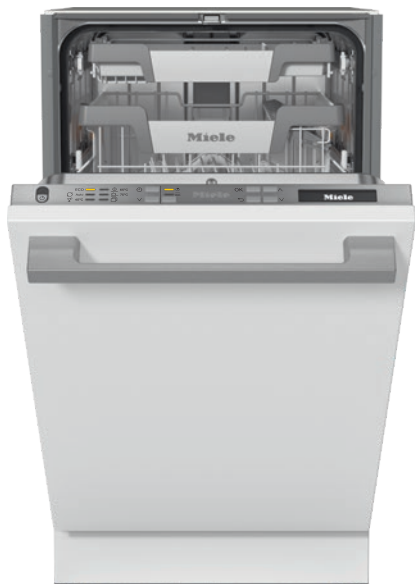

## G 5790 SCVi SL

Mașina de spălat vase integrată complet, 45 cm

C I 44 dB | Sertar pentru tacâmuri | Coșuri ExtraComfort | QuickPowerWash | AutoOpen

- Se potrivește în orice nișă de încadrare – mașina de spălat vase compactă, pentru bucătării mici
- Convenabil, rezult. bune, perfect pt. utilizare zilnică – coșuri ExtraComfort
- Rezultate perfecte în mai puțin de o oră – QuickPowerWash
- Complet uscat – Miele uscare AutoOpen
- Datorită funcției de start întârziat, puteți seta o oră de pornire pentru ciclul de spălare cu până la 24 de ore în avans