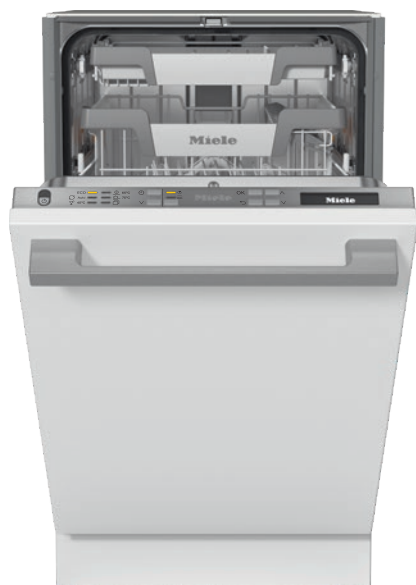

G 5790 SCVi SL

Mașina de spălat vase integrată complet, 45 cm

C | 44 dB | Sertar pentru tacâmuri | Coșuri ExtraComfort | QuickPowerWash | AutoOpen

EAN: 4002516621027 / Numărul materialului: 12174040 /

Vechi Numărul materialului: 215790620E1

Programe spălare	
QuickPowerWash	•
ECO	•
Automat	•
Intensiv 75 °C	•
Delicat	•
ExtraQuiet 40 dB(A)	•
Îngrijire aparat	•
Opțiunile pt. spălarea vaselor	
Scurt	•
IntenseZone	•
Express	•
Curățare suplimentară	•
Uscare suplimentară	•
Design coș	
Încărcare tacâmuri	Tavă MultiFlex 45
Design coș	ExtraComfort 45 cm
Siguranță	
Sistem Waterproof	•
Indicator luminos pentru filtru	•
Date tehnice	
Minim lățime nișă în mm	450
Lățime maximă nișă în mm	450
Minim înălțime nișă în mm	805
Maxim înălțime nișă în mm	870
Adâncime nișă în mm	550
Lățime aparat electrocasnic în mm	448
Înălțime aparat electrocasnic în mm	805
Adâncime aparat electrocasnic în mm	550
Adâncimea cu ușa deschisă în cm	116,5
Greutate netă în kg	40,8
Putere electrică totală în kW	2,00
Tensiune în V	230
Tensiune nominală siguranță în A	10
Număr de faze	1
Standard de frecvență electrică	50
Lungime furtun de admisie apă în cm	1,50
Lungime furtun de evacuare apă în cm	1,50
Lungime cablu de alimentare în m	1,70
Greutate min. panou frontal în kg	2,0
Greutate max. panou frontal în kg	8,0
Accesorii furnizate	
Voucher pentru 1 x cutie de UltraTabs (20 tablete) sau 3 cutii (60 tablete în fiecare) la un preț redus	•
Afișaj limbi disponibile	
Afișaj limbi disponibile prin intermediul MultiLingua	deutsch, english (GB), polski, română, srpski, slovenčina, čeština, magyar