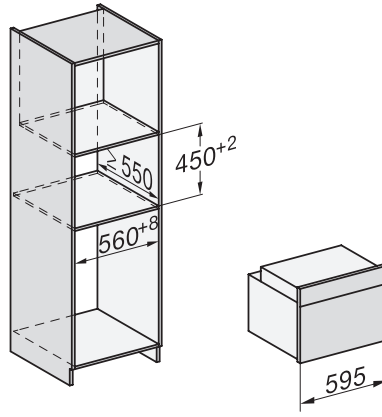

H 7840 BPX

Cuptor cu mâner compact

design unitar cu termometru pentru alimente și BrilliantLight.

EAN: 4002516747611 / Numărul materialului: 12305090 /

Vechi Numărul materialului: 22784085D

Tip de fișă	Ștecăr schuko cu împământare
Lățime minimă nișă în mm	560
Lățime maximă nișă în mm	568
Înălțime minimă nișă în mm	450
Înălțime maximă nișă în mm	452
Adâncime nișă în mm	550
Greutate în kg	38,0
Putere electrică totală în kW	3,20
Lungime cablu de alimentare în m	1,50
Tensiune în V	220-240
Frecvență în Hz	50
Tensiune nominală siguranță în A	16
Număr de faze	1
Cablu de alimentare cu ștecăr	•
Înlocuirea lămpilor	Servicii pentru Clienți
Accesorii furnizate	
Tavă de copt cu PerfectClean HBB 71	1
Tavă universală cu PerfectClean HUBB 71	1
Voucher pentru o garanție extinsă de 125 de săptămâni	1
Grătar de copt și fript PyroFit	1
Ghidaje telescopice FlexiClip PyroFit	1
Termometru fără fir pentru alimente	1
Șine laterale detașabile PyroFit (pereche)	1
Tablete detartrante	2
Afișaj limbi disponibile	
Afișaj limbi disponibile prin intermediul MultiLingua	[?][?][?][?][?][?][?], [?][?], [?][?][?], deutsch, dansk, english, suomi, français, ελληνικά, italiano, [?][?][?], [?][?][?], hrvatski, bahasa malaysia, nederlands, norsk, polski, portuguese, română, русский, svenska, srpski, slovenčina, slovenščina, español, čeština, türkçe, українська, magyar

H 7840 BPX

Cuptor cu mâner compact

design unitar cu termometru pentru alimente și BrilliantLight.

side view H7000 M, installation drawings

built-in H7000 M, installation drawing

built-in H7000 M build-under, installation drawing