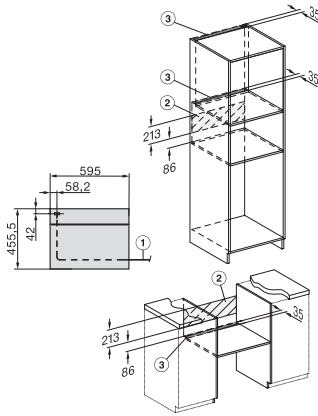

H 7840 BPX

Cuptor cu mâner compact

design unitar cu termometru pentru alimente și BrilliantLight.

EAN: 4002516747611 / Numărul materialului: 12305090 /

Vechi Numărul materialului: 22784085D

Tip de fișă	Ștecăr schuko cu împământare
Lățime minimă nișă în mm	560
Lățime maximă nișă în mm	568
Înălțime minimă nișă în mm	450
Înălțime maximă nișă în mm	452
Adâncime nișă în mm	550
Greutate în kg	38,0
Putere electrică totală în kW	3,20
Lungime cablu de alimentare în m	1,50
Tensiune în V	220-240
Frecvență în Hz	50
Tensiune nominală siguranță în A	16
Număr de faze	1
Cablu de alimentare cu ștecăr	•
Înlocuirea lămpilor	Servicii pentru Clienți
Accesorii furnizate	
Tavă de copt cu PerfectClean HBB 71	1
Tavă universală cu PerfectClean HUBB 71	1
Voucher pentru o garanție extinsă de 125 de săptămâni	1
Grătar de copt și fript PyroFit	1
Ghidaje telescopice FlexiClip PyroFit	1
Termometru fără fir pentru alimente	1
Șine laterale detașabile PyroFit (pereche)	1
Tablete detartrante	2
Afișaj limbi disponibile	
Afișaj limbi disponibile prin intermediul MultiLingua	[?][?][?][?][?][?][?], [?][?], [?][?][?], deutsch, dansk, english, suomi, français, ελληνικά, italiano, [?][?][?], [?][?][?], hrvatski, bahasa malaysia, nederlands, norsk, polski, portuguese, română, русский, svenska, srpski, slovenčina, slovenščina, español, čeština, türkçe, українська, magyar

H 7840 BPX

Cuptor cu mâner compact

design unitar cu termometru pentru alimente și BrilliantLight.

side view H7000 M, installation drawings

built-in H7000 M, installation drawing

built-in H7000 M build-under, installation drawing

Installation H7000 M, installation drawing

side view H7000 M build-under, installation drawings