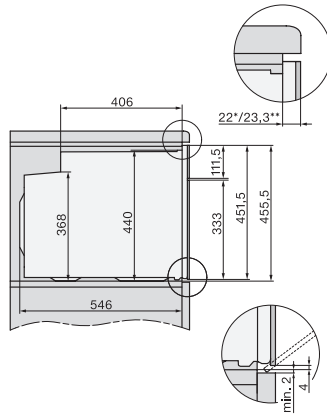

H 7840 BPX

Cuptor cu mâner compact

design unitar cu termometru pentru alimente și BrilliantLight.

EAN: 4002516747611 / Numărul materialului: 12305090 /

Vechi Numărul materialului: 22784085D

Tip de fișă	Ștecăr schuko cu împământare
Lățime minimă nișă în mm	560
Lățime maximă nișă în mm	568
Înălțime minimă nișă în mm	450
Înălțime maximă nișă în mm	452
Adâncime nișă în mm	550
Greutate în kg	38,0
Putere electrică totală în kW	3,20
Lungime cablu de alimentare în m	1,50
Tensiune în V	220-240
Frecvență în Hz	50
Tensiune nominală siguranță în A	16
Număr de faze	1
Cablu de alimentare cu ștecăr	•
Înlocuirea lămpilor	Servicii pentru Clienți
Accesorii furnizate	
Tavă de copt cu PerfectClean HBB 71	1
Tavă universală cu PerfectClean HUBB 71	1
Voucher pentru o garanție extinsă de 125 de săptămâni	1
Grătar de copt și fript PyroFit	1
Ghidaje telescopice FlexiClip PyroFit	1
Termometru fără fir pentru alimente	1
Șine laterale detașabile PyroFit (pereche)	1
Tablete detartrante	2
Afișaj limbi disponibile	
Afișaj limbi disponibile prin intermediul MultiLingua	[?][?][?][?][?][?][?], [?][?], [?][?][?], deutsch, dansk, english, suomi, français, ελληνικά, italiano, [?][?][?], [?][?][?], hrvatski, bahasa malaysia, nederlands, norsk, polski, portuguese, română, русский, svenska, srpski, slovenčina, slovenščina, español, čeština, türkçe, українська, magyar

H 7840 BPX

Cuptor cu mâner compact

design unitar cu termometru pentru alimente și BrilliantLight.

side view H7000 M, installation drawings

built-in H7000 M, installation drawing

built-in H7000 M build-under, installation drawing

Installation H7000 M, installation drawing

side view H7000 M build-under, installation drawings