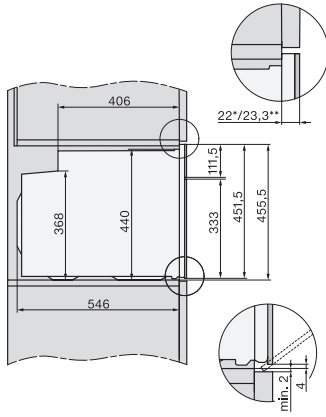

H 7840 BPX

Cuptor cu mâner compact

design unitar cu termometru pentru alimente și BrilliantLight.

EAN: 4002516747611 / Numărul materialului: 12305090 /

Vechi Numărul materialului: 22784085D

Tip de fișă	Ștecăr schuko cu împământare
Lățime minimă nișă în mm	560
Lățime maximă nișă în mm	568
Înălțime minimă nișă în mm	450
Înălțime maximă nișă în mm	452
Adâncime nișă în mm	550
Greutate în kg	38,0
Putere electrică totală în kW	3,20
Lungime cablu de alimentare în m	1,50
Tensiune în V	220-240
Frecvență în Hz	50
Tensiune nominală siguranță în A	16
Număr de faze	1
Cablu de alimentare cu ștecăr	•
Înlocuirea lămpilor	Servicii pentru Clienți
Accesorii furnizate	
Tavă de copt cu PerfectClean HBB 71	1
Tavă universală cu PerfectClean HUBB 71	1
Voucher pentru o garanție extinsă de 125 de săptămâni	1
Grătar de copt și fript PyroFit	1
Ghidaje telescopice FlexiClip PyroFit	1
Termometru fără fir pentru alimente	1
Șine laterale detașabile PyroFit (pereche)	1
Tablete detartrante	2
Afișaj limbi disponibile	
Afișaj limbi disponibile prin intermediul MultiLingua	[?][?][?][?][?][?][?], [?][?], [?][?][?], deutsch, dansk, english, suomi, français, ελληνικά, italiano, [?][?][?], [?][?][?], hrvatski, bahasa malaysia, nederlands, norsk, polski, portuguese, română, русский, svenska, srpski, slovenčina, slovenščina, español, čeština, türkçe, українська, magyar

H 7840 BPX

Cuptor cu mâner compact

design unitar cu termometru pentru alimente și BrilliantLight.

side view H7000 M, installation drawings

built-in H7000 M, installation drawing

built-in H7000 M build-under, installation drawing