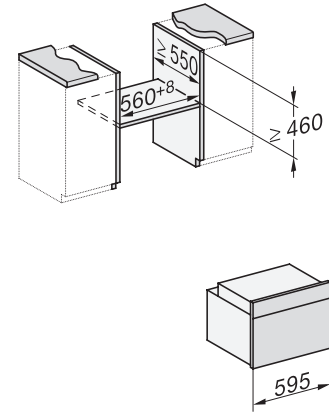

H 7840 BPX

Cuptor cu mâner compact

design unitar cu termometru pentru alimente și BrilliantLight.

EAN: 4002516747611 / Numărul materialului: 12305090 /

Vechi Numărul materialului: 22784085D

Tip de fișă	Ștecăr schuko cu împământare
Lățime minimă nișă în mm	560
Lățime maximă nișă în mm	568
Înălțime minimă nișă în mm	450
Înălțime maximă nișă în mm	452
Adâncime nișă în mm	550
Greutate în kg	38,0
Putere electrică totală în kW	3,20
Lungime cablu de alimentare în m	1,50
Tensiune în V	220-240
Frecvență în Hz	50
Tensiune nominală siguranță în A	16
Număr de faze	1
Cablu de alimentare cu ștecăr	•
Înlocuirea lămpilor	Servicii pentru Clienți
Accesorii furnizate	
Tavă de copt cu PerfectClean HBB 71	1
Tavă universală cu PerfectClean HUBB 71	1
Voucher pentru o garanție extinsă de 125 de săptămâni	1
Grătar de copt și fript PyroFit	1
Ghidaje telescopice FlexiClip PyroFit	1
Termometru fără fir pentru alimente	1
Șine laterale detașabile PyroFit (pereche)	1
Tablete detartrante	2
Afișaj limbi disponibile	
Afișaj limbi disponibile prin intermediul MultiLingua	[?][?][?][?][?][?][?], [?][?], [?][?][?], deutsch, dansk, english, suomi, français, ελληνικά, italiano, [?][?][?], [?][?][?], hrvatski, bahasa malaysia, nederlands, norsk, polski, portuguese, română, русский, svenska, srpski, slovenčina, slovenščina, español, čeština, türkçe, українська, magyar

H 7840 BPX

Cuptor cu mâner compact

design unitar cu termometru pentru alimente și BrilliantLight.

side view H7000 M, installation drawings

built-in H7000 M, installation drawing

built-in H7000 M build-under, installation drawing

Installation H7000 M, installation drawing

side view H7000 M build-under, installation drawings