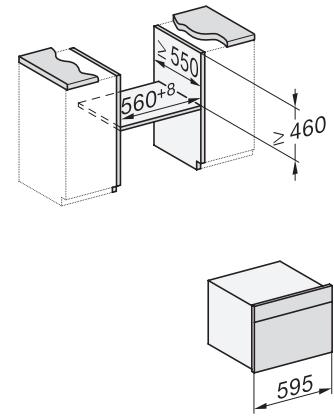

H 7840 BMX

Cuptor combi cu microunde fără mâner
cu un design unitar, programe automate și termometru pentru alimente

side view H7000 BM, installation drawings

built-in H7000 BM, installation drawing

built-in H7000 BM build-under, installation drawings