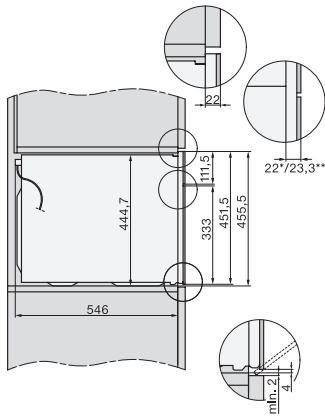

H 7840 BMX

Cuptor combi cu microunde fără mâner
cu un design unitar, programe automate și termometru pentru alimente

side view H7000 BM, installation drawings