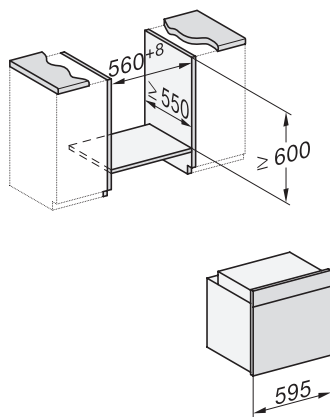

H 7860 BPX

Cuptor fără mâner

design unitar cu termometru pentru alimente și BrilliantLight.

EAN: 4002516747635 / Numărul materialului: 12305110 /

Vechi Numărul materialului: 22786085D

Funcție de ajutor	•
Injectie cu aburi temporizată programabilă	•
Alarmă sonoră polifonică	•
Afișare oră din zi	•
Afișare dată	•
Cronometru	•
Începere programabilă a duratei de gătire	•
Durată de gătire programabilă	•
Afișaj de temperatură efectivă	•
Temperatură recomandată	•
Programe utilizator	•
Setări individuale	•
Eficiență	
Clasa de eficiență energetică (A+++ - D)	A+
Folosirea automată a căldurii reziduale	•
Putere nominală în stare oprită în W	0,3
Putere nominală în stare standby în W	0,8
Putere nominală în stare conectat în așteptare în W	2,0
Țimp până la oprirea automată la modul oprit în minute	20
Țimp până la comutarea automată la modul așteptare în minute	20
Țimp până la comutarea automată la modul conectat în așteptare în minute	20
Curățare confortabilă	
Auto-curățare pirolitică	•
Catalizator	•
Element articulată de gril	•
Ușă CleanGlass	•
Tehn. cu aburi/aliment. cu apă	
Puterea generatorului de aburi în kW	1,10
Volumul recipientului de apă proaspătă în l	0,3
Tub de aspirare pentru aspirarea apei	•
Siguranță	
Sistem de răcire a aparatului și parte frontală tactilă cu răcire	•
Oprire de siguranță	•
Blocare comenzi	•
Blocare ușă în timpul curățării pirolitice	•
Mecanism de blocare cu senzor	•
Date tehnice	
Volum compartiment cuptor în l	76
Număr de niveluri rafturi	5
Niveluri rafturi numerotate	•
Lumină cuptor	BrilliantLight
Tip de fișă	Ștecher Schuko cu împământare
Lățime minimă nișă în mm	560
Lățime maximă nișă în mm	568
Înălțime minimă nișă în mm	590

H 7860 BPX

Cuptor fără mâner

design unitar cu termometru pentru alimente și BrilliantLight.

installation H7000 XL, installation drawing

side view H7000 XL, installation drawings

built-in H7000 XL, installation drawing