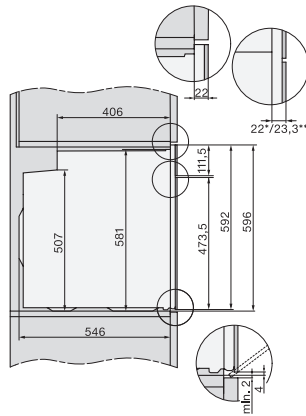

H 7860 BPX

Cuptor fără mâner

design unitar cu termometru pentru alimente și BrilliantLight.

EAN: 4002516747635 / Numărul materialului: 12305110 /

Vechi Numărul materialului: 22786085D

Funcție de ajutor	•
Injectie cu aburi temporizată programabilă	•
Alarmă sonoră polifonică	•
Afișare oră din zi	•
Afișare dată	•
Cronometru	•
Începere programabilă a duratei de gătire	•
Durată de gătire programabilă	•
Afișaj de temperatură efectivă	•
Temperatură recomandată	•
Programe utilizator	•
Setări individuale	•
Eficiență	
Clasa de eficiență energetică (A+++ - D)	A+
Folosirea automată a căldurii reziduale	•
Putere nominală în stare oprită în W	0,3
Putere nominală în stare standby în W	0,8
Putere nominală în stare conectat în așteptare în W	2,0
Țimp până la oprirea automată la modul oprit în minute	20
Țimp până la comutarea automată la modul așteptare în minute	20
Țimp până la comutarea automată la modul conectat în așteptare în minute	20
Curățare confortabilă	
Auto-curățare pirolitică	•
Catalizator	•
Element articulată de gril	•
Ușă CleanGlass	•
Tehn. cu aburi/aliment. cu apă	
Puterea generatorului de aburi în kW	1,10
Volumul recipientului de apă proaspătă în l	0,3
Tub de aspirare pentru aspirarea apei	•
Siguranță	
Sistem de răcire a aparatului și parte frontală tactilă cu răcire	•
Oprire de siguranță	•
Blocare comenzi	•
Blocare ușă în timpul curățării pirolitice	•
Mecanism de blocare cu senzor	•
Date tehnice	
Volum compartiment cuptor în l	76
Număr de niveluri rafturi	5
Niveluri rafturi numerotate	•
Lumină cuptor	BrilliantLight
Tip de fișă	Ștecher Schuko cu împământare
Lățime minimă nișă în mm	560
Lățime maximă nișă în mm	568
Înălțime minimă nișă în mm	590

H 7860 BPX

Cuptor fără mâner

design unitar cu termometru pentru alimente și BrilliantLight.

installation H7000 XL, installation drawing

side view H7000 XL, installation drawings

built-in H7000 XL, installation drawing