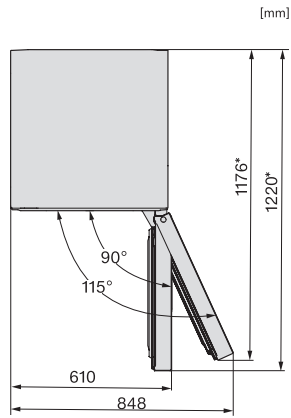

KFN 4795 CD

Combină frigorifică de sine stătătoare
cu DailyFresh, NoFrost, DynaCool și confort adăugat.

KFN4898CD bs, KFN4898AD bs, KS4887DD edt/cs,
top view