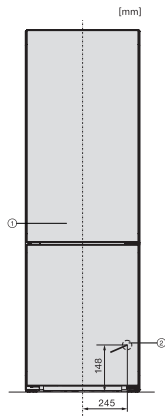

KFN4395DD, KFN4393CD, KFN4393FD, KFN4393DD,
KFN4795DD bb, KFN4795CD bb, KFN4898CD,
installation