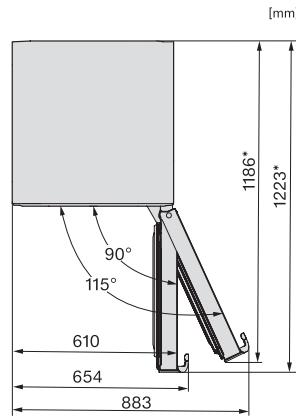

KFN4777CD, KFN4797DD, KFN4797CD, KFN4799DDE,
KFN4795DD, KFN4795CD, KFN4795BD, top view