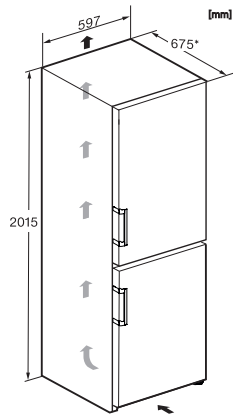

KFN 4795 CD

Combină frigorifică de sine stătătoare
cu DailyFresh, NoFrost, DynaCool și confort adăugat.

KFN4797DD, KFN4797CD, KFN4799DDE, KFN4795DD,
KFN4795AD, KFN4795CD, KFN4795BD, installation
sketch