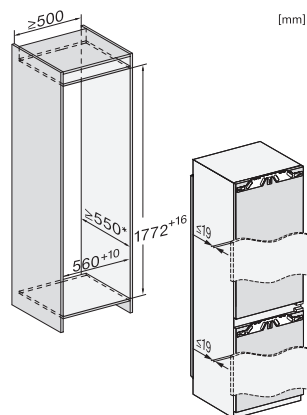

Siguranță	
Funcția de blocare	•
Alarmă acustică ușă	•
Alarmă acustică de temperatură	•
Alarmă optică pentru ușă	•
Alarmă optică de temperatură	•
Indicator oprire alimentare pentru secțiunea de congelator	•
Date tehnice	
Lățime minimă nișă în mm	560
Lățime maximă nișă în mm	570
Înălțime minimă nișă în mm	1772
Înălțime maximă nișă în mm	1788
Adâncime nișă în mm	550
Lățime aparat electrocasnic în mm	559
Înălțime aparat electrocasnic în mm	1770
Adâncime aparat electrocasnic în mm	546
Greutate în kg	67,0
Tehnologie de balama a ușii	Ușă fixă
Greutate max. ușă frontală – frigider, în kg	18
Greutatea maximă a ușii frontale – congelator în kg	12
Clasa climatică	SN-T
Compartiment frigider în l	183
Compartiment congelator 4* în l	70
Capacitate utilă totală în l	253
Timp de păstrare în caz de defecțiune în ore	9
Capacitate congelator în kg/24 ore	6,00
Clasa de emisii de zgomot acustic în aer (A-D)	B
Emisii sonore în dB(A) re 1 pW	33
Consum de curent (mA)	1400
Tensiune în V	220-240
Tensiune nominală siguranță în A	10
Număr de faze	1
Frecvență în Hz	50-60
Lungime cablu de alimentare în m	2,2
Înlocuirea lămpilor	Servicii pentru Clienți
Accesorii furnizate	
Tavă de ouă	•
Tavă pentru cuburi de gheață	•

KFN 7734 C

Combină frigorifică încorporabilă, înălțime nișă 178 cm

DynaCool, iluminare cu LED convenabilă și NoFrost pentru depozitare optimă.

KFN7734C, KFN7734F, KFN7734D, KFN7764D,
KFN7785D, KFN7744E, KFN7774B, installation