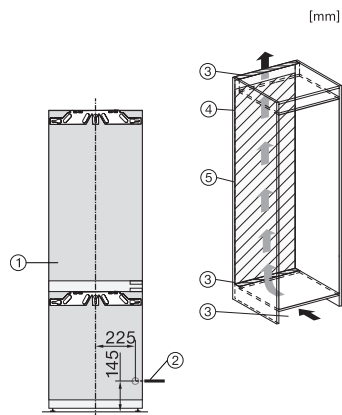

KFN 7734 C

Combină frigorifică încorporabilă, înălțime nișă 178 cm

DynaCool, iluminare cu LED convenabilă și NoFrost pentru depozitare optimă.

KFN7734C, KFN7734F, KFN7734D, KFN7764D,
KFN7785D, KFN7744E, KFN7774B, installation