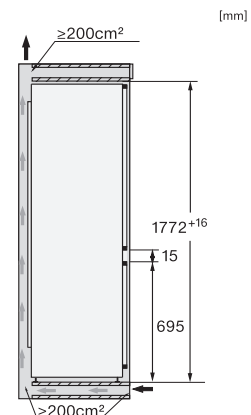

KFNS7734D, KFN7734C, KFN7734F, KFN7734D,
KFN7764D, KFN7785D, KFN7744E, KFN7774B, side
view