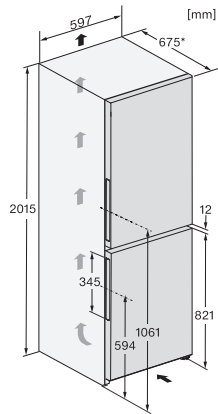

KFN 4397 CD

Combină frigorifică de sine stătătoare
cu PerfectFresh Pro și NoFrost pentru prospețime durabilă și confort adăugat.

KFN4291AD, KFN4395AD, KFN4395DD, KFN4395CD,
KFN4397CD, installation sketch