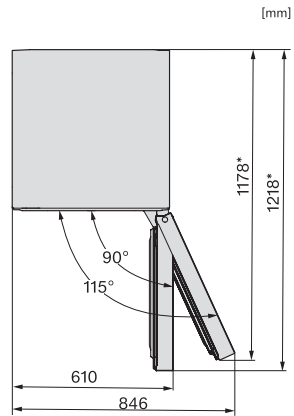

KFN4271CD, KFN4375DD, KFN4395DD, KFN4393FD,
KFN4393D, KFN4377DD, KS4383ED, K4373ED,
FN4312E, top view