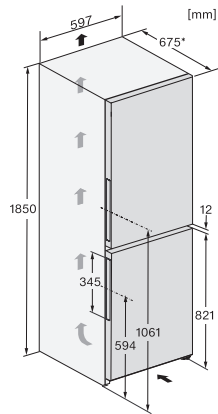

KFN 4377 CD

Combină frigorifică de sine stătătoare
cu PerfectFresh Pro și NoFrost pentru prospețime durabilă și confort adăugat.

KFN4375DD, KFN4375DD C, KFN4375CD,
KFN4377DD, KFN4377CD, installation sketch