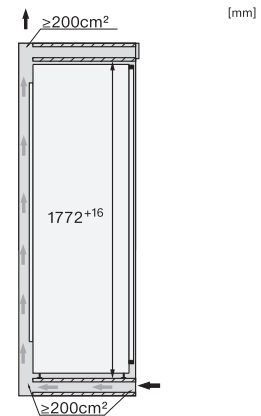

FNS 7740 D

Congelator încorporabil, înălțime nișă 178 cm
cu NoFrost și 8 sertare pentru congelare pentru confort max.

K7733E, K7763E, K7732E, K7734F, K7764E, K7743E,
K7744E, K7773D, K7774D

K7733E, K7763E, K7732D, K7732E, K7734F, K7764E,
K7743E, K7744E, K7773D, K7774D, built-in