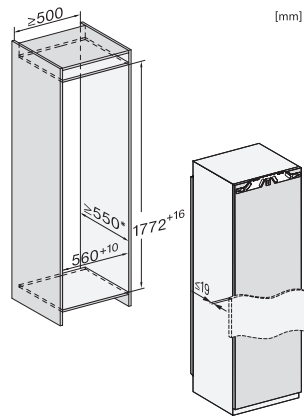

K7733E, K7763E, K7732D, K7732E, K7734F, K7764E,
K7743E, K7744E, K7773D, K7774D, built-in