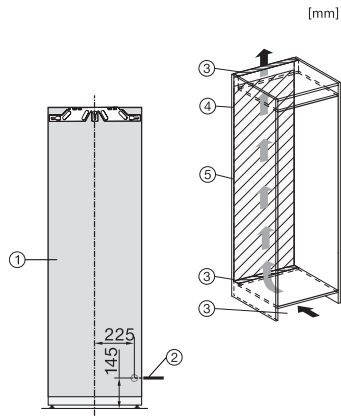

FNS 7740 D

Congelator încorporabil, înălțime nișă 178 cm
cu NoFrost și 8 sertare pentru congelare pentru confort max.

K7733E, K7763E, K7732E, K7734F, K7764E, K7743E,
K7744E, K7773D, K7774D