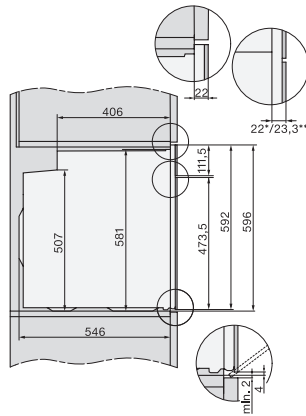

H 7565 BP

Cuptor

design unitar cu termometru pentru alimente și BrilliantLight

EAN: 4002516751793 / Numărul materialului: 12406440 /

Vechi Numărul materialului: 22756525SEE

Afișare dată	•
Cronometru	•
Începere programabilă a duratei de gătire	•
Terminare programabilă a duratei de gătire	•
Durată de gătire programabilă	•
Afișaj de temperatură efectivă	•
Afișaj temperatură țintă	•
Alarmă sonoră la atingerea temperaturii dorite	•
Temperatură recomandată	•
Programe utilizator	•
Program sabat	•
Setări individuale	•
Eficiență și durabilitate	
Clasa de eficiență energetică (A+++ - D)	A+
Folosirea automată a căldurii reziduale	•
Putere nominală în stare oprit în W	0,3
Putere nominală în stare așteptare în W	0,8
Putere nominală în stare conectat în așteptare în W	2,0
Țimp până la oprirea automată la modul oprit în minute	20
Țimp până la comutarea automată la modul așteptare în minute	20
Țimp până la comutarea automată la modul conectat în așteptare în minute	20
Curățare confortabilă	
Auto-curățare pirolitică	•
Element articulată de gril	•
Ușă CleanGlass	•
Tehn. cu aburi/aliment. cu apă	
Puterea generatorului de aburi în kW	1,10
Volumul recipientului de apă proaspătă în l	0,3
Tub de aspirare pentru aspirarea apei	•
Siguranță	
Sistem de răcire a aparatului și parte frontală tactilă cu răcire	•
Oprire de siguranță	•
Blocare comenzi	•
Blocare ușă în timpul curățării pirolitice	•
Mecanism de blocare cu senzor	•
Date tehnice	
Volum compartiment cuptor în l	76
Număr de niveluri rafturi	5
Niveluri rafturi numerotate	•
Lumină cuptor	BrilliantLight
Tip de fișă	Ștecăr schuko cu împământare
Lățime minimă nișă în mm	560
Lățime maximă nișă în mm	568
Înălțime minimă nișă în mm	590
Înălțime maximă nișă în mm	595

H 7565 BP

Cuptor

design unitar cu termometru pentru alimente și BrilliantLight

installation H7000 XL, installation drawing

side view H7000 XL, installation drawings

built-in H7000 XL, installation drawing

Installation H7000 XL underframe, installation drawings