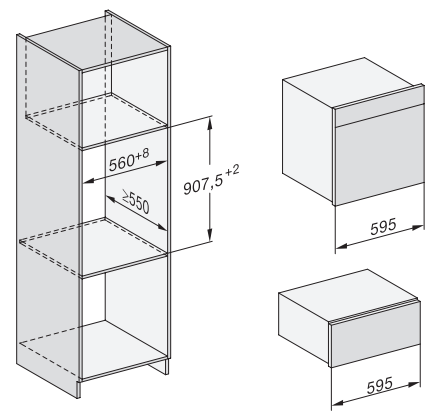

ESW7030, installation drawings