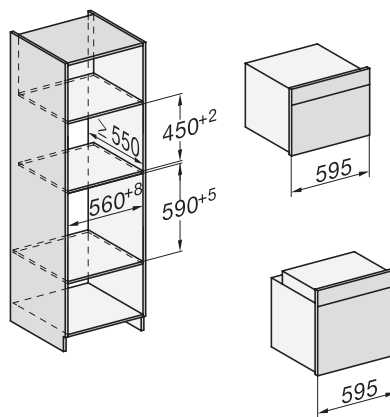

H 7565 BP

Cuptor

design unitar cu termometru pentru alimente și BrilliantLight

EAN: 4002516751793 / Numărul materialului: 12406440 /

Vechi Numărul materialului: 22756525SEE

Afișare dată	•
Cronometru	•
Începere programabilă a duratei de gătire	•
Terminare programabilă a duratei de gătire	•
Durată de gătire programabilă	•
Afișaj de temperatură efectivă	•
Afișaj temperatură țintă	•
Alarmă sonoră la atingerea temperaturii dorite	•
Temperatură recomandată	•
Programe utilizator	•
Program sabat	•
Setări individuale	•
Eficiență și durabilitate	
Clasa de eficiență energetică (A+++ - D)	A+
Folosirea automată a căldurii reziduale	•
Putere nominală în stare oprit în W	0,3
Putere nominală în stare așteptare în W	0,8
Putere nominală în stare conectat în așteptare în W	2,0
Țimp până la oprirea automată la modul oprit în minute	20
Țimp până la comutarea automată la modul așteptare în minute	20
Țimp până la comutarea automată la modul conectat în așteptare în minute	20
Curățare confortabilă	
Auto-curățare pirolitică	•
Element articulată de gril	•
Ușă CleanGlass	•
Tehn. cu aburi/aliment. cu apă	
Puterea generatorului de aburi în kW	1,10
Volumul recipientului de apă proaspătă în l	0,3
Tub de aspirare pentru aspirarea apei	•
Siguranță	
Sistem de răcire a aparatului și parte frontală tactilă cu răcire	•
Oprire de siguranță	•
Blocare comenzi	•
Blocare ușă în timpul curățării pirolitice	•
Mecanism de blocare cu senzor	•
Date tehnice	
Volum compartiment cuptor în l	76
Număr de niveluri rafturi	5
Niveluri rafturi numerotate	•
Lumină cuptor	BrilliantLight
Tip de fișă	Ștecăr schuko cu împământare
Lățime minimă nișă în mm	560
Lățime maximă nișă în mm	568
Înălțime minimă nișă în mm	590
Înălțime maximă nișă în mm	595

H 7565 BP

Cuptor

design unitar cu termometru pentru alimente și BrilliantLight

installation H7000 XL, installation drawing

side view H7000 XL, installation drawings

built-in H7000 XL, installation drawing

Installation H7000 XL underframe, installation drawings