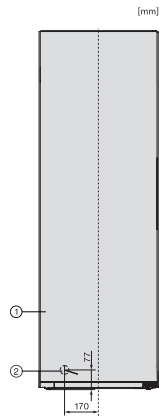

FNS 4382 D

Congelator de sine stătător
cu NoFrost și SideOpen pentru o combinație alăturată convenabilă.

FN4372E, FN4372D, FN4872D, FN4874C, FNS4382E, FNS4382E C, FNS4782E bb, FNS4882D, installation