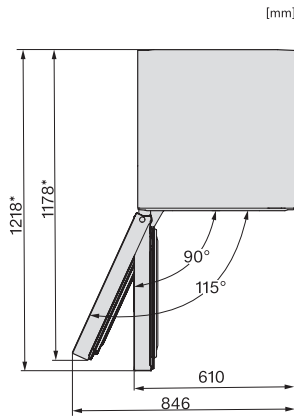

FNS4382D, FNS4382E, top view