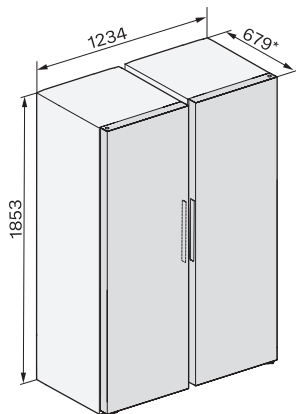

KWTS4785F, KS4887DD, KWTS4785F, KS4383ED,
KWTS4785F, KWNS4784DE, KWNS4784DE,
KS4887DD, installation sketch