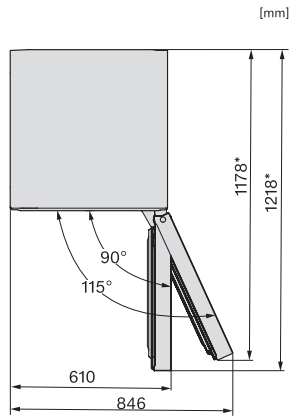

KFN4271CD, KFN4375DD, KFN4395DD, KFN4393FD,
KFN4393D, KFN4377DD, KS4383ED, K4373ED,
FN4312E, top view