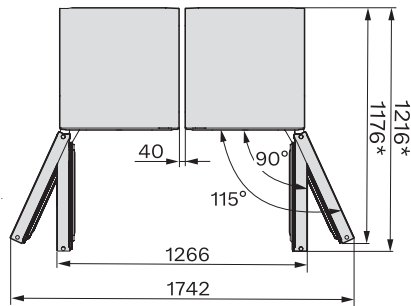

KWTS4785F, KS4887DD, KWTS4785F, KS4383ED,
KWTS4785F, KWNS4784DE, KWNS4784DE,
KS4887DD, top view