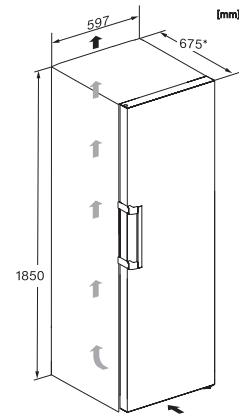

KS 4383 DD

Frigider de sine stătător

cu DailyFresh și DynaCool pentru o combinație alăturată convenabilă.

K4373ED, KS4383ED, KS4383 C ED, KS4783 bb
Blackboard, KS4887DD, installation

KFN4271CD, KFN4375DD, KFN4395DD, KFN4393FD,
KFN4393D, KFN4377DD, KS4383ED, K4373ED,
FN4312E, top view