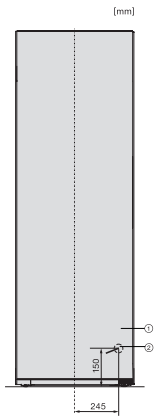

KS 4383 DD

Frigider de sine stătător

cu DailyFresh și DynaCool pentru o combinație alăturată convenabilă.

K4373ED, KS4383ED, KS4383 C ED, KS4783 bb
Blackboard, KS4887DD, installation