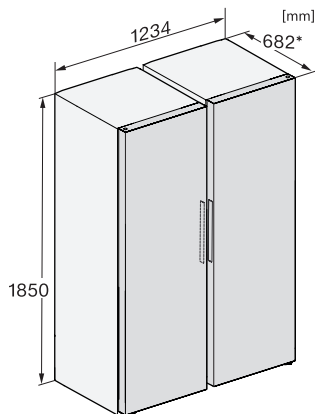

KS 4783 DD

Frigider de sine stătător

cu DailyFresh și extra confort pentru combinația alăturată perfectă.

EAN: 4002516742258 / Numărul materialului: 12431180 /
Vechi Numărul materialului: 36478348EU1

Date tehnice	
Lățime aparat electrocasnic în mm	597
Înălțime aparat electrocasnic în mm	1855
Adâncime aparat electrocasnic în mm	682
Greutate în kg	78,5
Clasa climatică	SN-T
Compartiment frigider în l	399
Capacitate utilă totală în l	399
Clasa de emisii de zgomot acustic în aer (A-D)	B
Emisii sonore în dB(A) re 1 pW	35
Consum de curent (mA)	1200
Tensiune în V	220-240
Tensiune nominală siguranță în A	10
Număr de faze	1
Frecvență în Hz	50-60
Lungime cablu de alimentare în m	2,0
Înlocuirea lămpilor	Servicii pentru Clienți

Accesorii furnizate

Tavă de ouă

•

KS 4783 DD

Frigider de sine stătător

cu DailyFresh și extra confort pentru combinația alăturată perfectă.

K4373ED, KS4383ED, KS4383 C ED, KS4783 bb Blackboard, KS4887DD, installation

KS4783DD obsw matt, KS4783ED bb Blackboard, installation sketch

KS4783DD obsw matt, KS4783ED bb, FNS4782E bb, Blackboard, top view, Side-by-Side

KS4783ED bb, FNS4782E bb, Blackboard, installation sketch, Side-by-Side