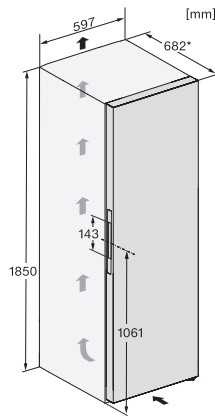

KS 4783 DD

Frigider de sine stătător

cu DailyFresh și extra confort pentru combinația alăturată perfectă.

EAN: 4002516742258 / Numărul materialului: 12431180 /
Vechi Numărul materialului: 36478348EU1

Date tehnice	
Lățime aparat electrocasnic în mm	597
Înălțime aparat electrocasnic în mm	1855
Adâncime aparat electrocasnic în mm	682
Greutate în kg	78,5
Clasa climatică	SN-T
Compartiment frigider în l	399
Capacitate utilă totală în l	399
Clasa de emisii de zgomot acustic în aer (A-D)	B
Emisii sonore în dB(A) re 1 pW	35
Consum de curent (mA)	1200
Tensiune în V	220-240
Tensiune nominală siguranță în A	10
Număr de faze	1
Frecvență în Hz	50-60
Lungime cablu de alimentare în m	2,0
Înlocuirea lămpilor	Servicii pentru Clienți

KS4783DD obsw matt, KS4783ED bb Blackboard, installation sketch

KS4783DD obsw matt, KS4783ED bb, FNS4782E bb, Blackboard, top view, Side-by-Side

KS4783ED bb, FNS4782E bb, Blackboard, installation sketch, Side-by-Side