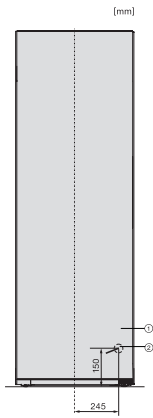

KS 4783 DD

Frigider de sine stătător

cu DailyFresh și extra confort pentru combinația alăturată perfectă.

K4373ED, KS4383ED, KS4383 C ED, KS4783 bb Blackboard, KS4887DD, installation