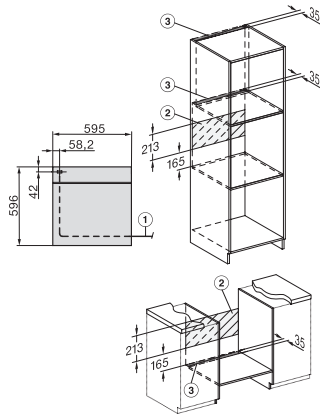

H 2766-1 B 125 Edition

Cuptor

un design negru elegant cu AirFry, cu conectare la rețea și PerfectClean.

installation H7000 XL, installation drawing