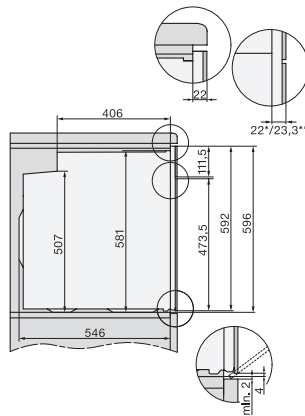

H 2766-1 BP 125 Edition

Cuptor

un design negru elegant cu AirFry, conectare la rețea și curățare pirolitică.

EAN: 4002516769934 / Numărul materialului: 12432410 /
Vechi Numărul materialului: 22276675D

Date tehnice	
Volum compartiment cuptor în l	76
Număr de niveluri rafturi	5
Niveluri rafturi numerotate	•
Lumină cuptor	1 spot cu halogen
Tip de fișă	Ștecher Schuko cu împământare
Lățime minimă nișă în mm	560
Lățime maximă nișă în mm	568
Înălțime minimă nișă în mm	590
Înălțime maximă nișă în mm	595
Adâncime nișă în mm	550
Greutate în kg	47,0
Putere electrică totală în kW	3,60
Tensiune în V	220-240
Frecvență în Hz	50
Tensiune nominală siguranță în A	16
Număr de faze	1
Cablu de alimentare cu ștecăr	•
Lungimea cablului de conectare la rețea în m	1,50
Înlocuirea lămpilor	Client
Accesorii furnizate	
Tavă de copt cu PerfectClean HBB 71	1
Tavă de coacere gourmet și AirFry, perforată, cu PerfectClean HBBL 71	1
Tavă universală cu PerfectClean HUBB 71	1
Grătar de copt și fript fără PerfectClean	1
Glisiere telescopice FlexiClip HFC 70-C (pereche)	1
Șine laterale detașabile (pereche)	1
Voucher pentru accesoriu gril și rotisor HGBB71 cu PerfectClean	1
Afijșaj limbi disponibile	
Afijșaj limbi disponibile prin intermediul MultiLingua	[?][?][?][?][?][?][?], [?][?], [?][?][?], deutsch, dansk, english, suomi, français, ελληνικά, italiano, [?][?][?], [?][?][?], hrvatski, bahasa malaysia, nederlands, norsk, polski, portuguese, română, русский, svenska, srpski, slovenčina, slovensčina, español, čeština, türkçe, українська, magyar

H 2766-1 BP 125 Edition

Cuptor

un design negru elegant cu AirFry, conectare la rețea și curățare pirolitică.

installation H7000 XL, installation drawing

side view H7000 XL, installation drawings

built-in H7000 XL, installation drawing

Installation H7000 XL underframe, installation drawings

side view H7000 XL build-under, installation drawing

H7x65BP, H7145BM, H7165B, H7365B, H2756B, H2765B/BP, DGC7151, DGC7351 installation drawings