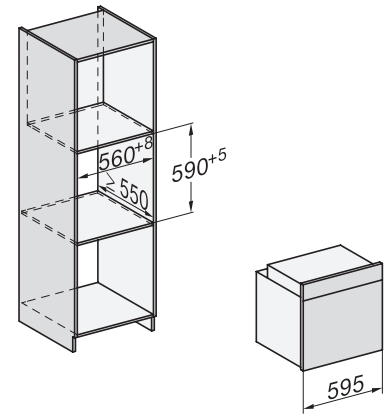

H 2766-1 BP 125 Edition

Cuptor

un design negru elegant cu AirFry, conectare la rețea și curățare pirolitică.

EAN: 4002516769934 / Numărul materialului: 12432410 /
Vechi Numărul materialului: 22276675D

Date tehnice	
Volum compartiment cuptor în l	76
Număr de niveluri rafturi	5
Niveluri rafturi numerotate	•
Lumină cuptor	1 spot cu halogen
Tip de fișă	Ștecher Schuko cu împământare
Lățime minimă nișă în mm	560
Lățime maximă nișă în mm	568
Înălțime minimă nișă în mm	590
Înălțime maximă nișă în mm	595
Adâncime nișă în mm	550
Greutate în kg	47,0
Putere electrică totală în kW	3,60
Tensiune în V	220-240
Frecvență în Hz	50
Tensiune nominală siguranță în A	16
Număr de faze	1
Cablu de alimentare cu ștecăr	•
Lungimea cablului de conectare la rețea în m	1,50
Înlocuirea lămpilor	Client
Accesorii furnizate	
Tavă de copt cu PerfectClean HBB 71	1
Tavă de coacere gourmet și AirFry, perforată, cu PerfectClean HBBL 71	1
Tavă universală cu PerfectClean HUBB 71	1
Grătar de copt și fript fără PerfectClean	1
Glisiere telescopice FlexiClip HFC 70-C (pereche)	1
Șine laterale detașabile (pereche)	1
Voucher pentru accesoriu gril și rotisor HGBB71 cu PerfectClean	1
Afijșaj limbi disponibile	
Afijșaj limbi disponibile prin intermediul MultiLingua	[?][?][?][?][?][?][?], [?][?], [?][?][?], deutsch, dansk, english, suomi, français, ελληνικά, italiano, [?][?][?], [?][?][?], hrvatski, bahasa malaysia, nederlands, norsk, polski, portuguese, română, русский, svenska, srpski, slovenčina, slovensčina, español, čeština, türkçe, українська, magyar

H 2766-1 BP 125 Edition

Cuptor

un design negru elegant cu AirFry, conectare la rețea și curățare pirolitică.

installation H7000 XL, installation drawing

side view H7000 XL, installation drawings

built-in H7000 XL, installation drawing

Installation H7000 XL underframe, installation drawings

side view H7000 XL build-under, installation drawing

H7x65BP, H7145BM, H7165B, H7365B, H2756B, H2765B/BP, DGC7151, DGC7351 installation drawings