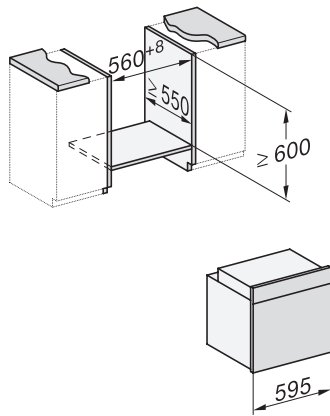

H 2766-1 BP 125 Edition

Cuptor

un design negru elegant cu AirFry, conectare la rețea și curățare pirolitică.

EAN: 4002516769934 / Numărul materialului: 12432410 /
Vechi Numărul materialului: 22276675D

Date tehnice	
Volum compartiment cuptor în l	76
Număr de niveluri rafturi	5
Niveluri rafturi numerotate	•
Lumină cuptor	1 spot cu halogen
Tip de fișă	Ștecher Schuko cu împământare
Lățime minimă nișă în mm	560
Lățime maximă nișă în mm	568
Înălțime minimă nișă în mm	590
Înălțime maximă nișă în mm	595
Adâncime nișă în mm	550
Greutate în kg	47,0
Putere electrică totală în kW	3,60
Tensiune în V	220-240
Frecvență în Hz	50
Tensiune nominală siguranță în A	16
Număr de faze	1
Cablu de alimentare cu ștecăr	•
Lungimea cablului de conectare la rețea în m	1,50
Înlocuirea lămpilor	Client
Accesorii furnizate	
Tavă de copt cu PerfectClean HBB 71	1
Tavă de coacere gourmet și AirFry, perforată, cu PerfectClean HBBL 71	1
Tavă universală cu PerfectClean HUBB 71	1
Grătar de copt și fript fără PerfectClean	1
Glisiere telescopice FlexiClip HFC 70-C (pereche)	1
Șine laterale detașabile (pereche)	1
Voucher pentru accesoriu gril și rotisor HGBB71 cu PerfectClean	1
Afijșaj limbi disponibile	
Afijșaj limbi disponibile prin intermediul MultiLingua	[?][?][?][?][?][?][?], [?][?], [?][?][?], deutsch, dansk, english, suomi, français, ελληνικά, italiano, [?][?][?], [?][?][?], hrvatski, bahasa malaysia, nederlands, norsk, polski, portuguese, română, русский, svenska, srpski, slovenčina, slovensčina, español, čeština, türkçe, українська, magyar

H 2766-1 BP 125 Edition

Cuptor

un design negru elegant cu AirFry, conectare la rețea și curățare pirolitică.

installation H7000 XL, installation drawing

side view H7000 XL, installation drawings

built-in H7000 XL, installation drawing

Installation H7000 XL underframe, installation drawings

side view H7000 XL build-under, installation drawing

H7x65BP, H7145BM, H7165B, H7365B, H2756B, H2765B/BP, DGC7151, DGC7351 installation drawings